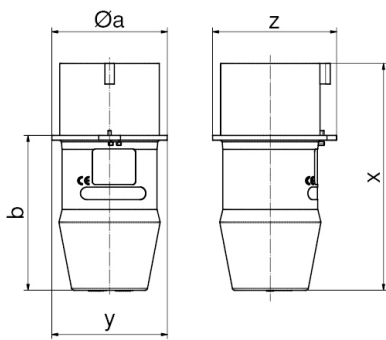

Индик. напр. вращающ. поля - Контрольная вилка

Описание изделия	
№ арт. BALS	2214
Код EAN	4024941022149
Группа продукции	Индик. напр. вращающ. поля
Сила тока	16 А
Кол-во полюсов	5-пол.
Расположение фаз	3 фазы+N+PE
Положение заземляющего контакта	6 ч
	от 200/346 до 240/415 В
Частота	50 и 60 Гц
Степень защиты	IP44

Описание изделия	
Индикация трех фаз	TRUE
Прибор для проверки направления вращения двигателя	FALSE
Бесконтактное распознавание направления вращения	TRUE
Высота прибора, мм	117mm
Ширина прибора, мм	64mm
Глубина прибора, мм	64mm

Логистика	
Масса одного изделия	0.175 кг / null
Тип упаковки	null
Кол-во в упаковке	1 ST
Код EAN	4024941022149
Длина	64 mm
Ширина	64 mm
Высота	117 mm
Масса	0,176 kg
Объем	479,232 ccm
Тип упаковки	null
Кол-во в упаковке	10 ST
Код EAN	4024941953009
Длина	275 mm

Логистика	
Ширина	175 mm
Высота	137 mm
Масса	1,875 kg
Объем	5 737,5 ccm

Ampere Polzahl	16 4	16 5	32 4	32 5
$\varnothing a$	58,0	64,0	66,0	73,0
$b$	76,0	80,0	95,0	98,0
$x$	112,0	116,0	141,0	144,0
$y$	58,0	64,0	66,0	73,0
$z$	63,0	68,0	78,0	79,0