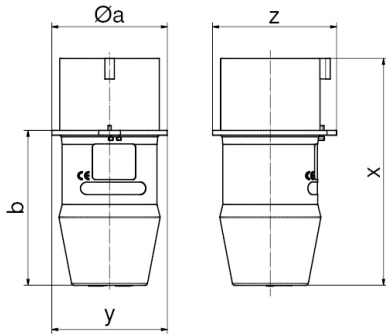

Индик. напр. вращающ. поля - Контрольная вилка

Описание изделия	
№ арт. BALS	2215
Код EAN	4024941022156
Группа продукции	Индик. напр. вращающ. поля
Сила тока	16 А
Кол-во полюсов	5-пол.
Расположение фаз	3 фазы+N+PE
Положение заземляющего контакта	7 ч
	от 277/480 до 288/500 В
Частота	50 и 60 Гц
Степень защиты	IP44

Описание изделия	
Высота прибора, мм	117mm
Ширина прибора, мм	64mm
Глубина прибора, мм	64mm

Логистика	
Масса одного изделия	0.18 кг / null
Тип упаковки	null
Кол-во в упаковке	1 ST
Код EAN	4024941022156
Длина	64 mm
Ширина	64 mm
Высота	117 mm
Масса	0,181 kg
Объем	479,232 ccm
Тип упаковки	null
Кол-во в упаковке	10 ST
Код EAN	4024941834476
Длина	275 mm
Ширина	175 mm
Высота	137 mm
Масса	1,925 kg

Логистика

Объем	5 737,5 ccm
-------	-------------

Ampere	16	16	32	32
Polzahl	4	5	4	5
Ø a	58,0	64,0	66,0	73,0
b	76,0	80,0	95,0	98,0
x	112,0	116,0	141,0	144,0
y	58,0	64,0	66,0	73,0
z	63,0	68,0	78,0	79,0