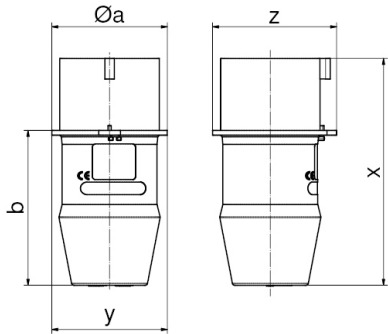

Индик. напр. вращающ. поля - Контрольная вилка

Описание изделия	
№ арт. BALS	2215
Код EAN	4024941022156
Группа продукции	Индик. напр. вращающ. поля
Сила тока	16 А
Кол-во полюсов	5-пол.
Расположение фаз	3 фазы+N+PE
Положение заземляющего контакта	7 ч
	от 277/480 до 288/500 В
Частота	50 и 60 Гц
Степень защиты	IP44

Описание изделия	
Высота прибора, мм	117mm
Ширина прибора, мм	64mm
Глубина прибора, мм	64mm

Логистика	
Масса одного изделия	0.18 кг / null
Тип упаковки	null
Кол-во в упаковке	1 ST
Код EAN	4024941022156
Длина	64 mm
Ширина	64 mm
Высота	117 mm
Масса	0,181 kg
Объем	479,232 ccm
Тип упаковки	null
Кол-во в упаковке	10 ST
Код EAN	4024941834476
Длина	275 mm
Ширина	175 mm
Высота	137 mm
Масса	1,925 kg

Логистика

Объем	5 737,5 ccm
-------	-------------

Ampere Polzahl	16 4	16 5	32 4	32 5
Ø a	58,0	64,0	66,0	73,0
b	76,0	80,0	95,0	98,0
x	112,0	116,0	141,0	144,0
y	58,0	64,0	66,0	73,0
z	63,0	68,0	78,0	79,0