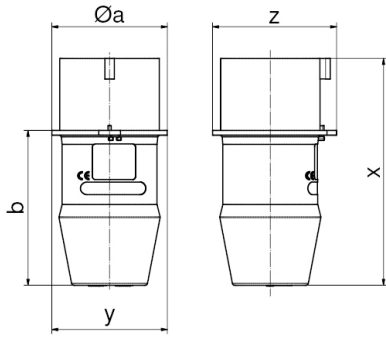

Индик. напр. вращающ. поля - Контрольная вилка

Описание изделия	
№ арт. BALS	2219
Код EAN	4024941022194
Группа продукции	Индик. напр. вращающ. поля
Сила тока	32 А
Кол-во полюсов	5-пол.
Расположение фаз	3 фазы+N+PE
Положение заземляющего контакта	9 ч
	от 120/208 до 144/250 В
Частота	50 и 60 Гц
Степень защиты	IP44

Описание изделия	
Индикация трех фаз	TRUE
Прибор для проверки направления вращения двигателя	FALSE
Бесконтактное распознавание направления вращения	TRUE
Высота прибора, мм	143mm
Ширина прибора, мм	73mm
Глубина прибора, мм	73mm

Логистика	
Масса одного изделия	0.255 кг / null
Тип упаковки	null
Кол-во в упаковке	1 ST
Код EAN	4024941022194
Длина	73 mm
Ширина	73 mm
Высота	143 mm
Масса	0,256 kg
Объем	762,047 ccm

Ampere Polzahl	16 4	16 5	32 4	32 5
$\varnothing a$	58,0	64,0	66,0	73,0
b	76,0	80,0	95,0	98,0
x	112,0	116,0	141,0	144,0
y	58,0	64,0	66,0	73,0
z	63,0	68,0	78,0	79,0