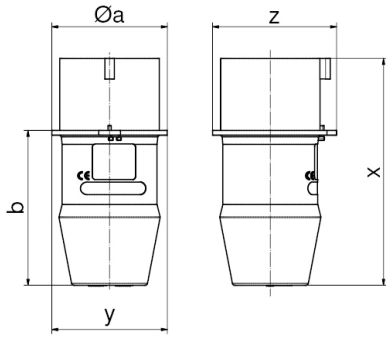

Индик. напр. вращающ. поля - Контрольная вилка

Описание изделия	
№ арт. BALS	2219
Код EAN	4024941022194
Группа продукции	Индик. напр. вращающ. поля
Сила тока	32 A
Кол-во полюсов	5-пол.
Расположение фаз	3 фазы+N+PE
Положение заземляющего контакта	9 ч
	от 120/208 до 144/250 В
Частота	50 и 60 Гц
Степень защиты	IP44

Описание изделия	
Индикация трех фаз	TRUE
Прибор для проверки направления вращения двигателя	FALSE
Бесконтактное распознавание направления вращения	TRUE
Высота прибора, мм	143mm
Ширина прибора, мм	73mm
Глубина прибора, мм	73mm

Логистика	
Масса одного изделия	0.255 кг / null
Тип упаковки	null
Кол-во в упаковке	1 ST
Код EAN	4024941022194
Длина	73 mm
Ширина	73 mm
Высота	143 mm
Масса	0,256 kg
Объем	762,047 ccm

Ampere Polzahl	16 4	16 5	32 4	32 5
$\varnothing a$	58,0	64,0	66,0	73,0
b	76,0	80,0	95,0	98,0
x	112,0	116,0	141,0	144,0
y	58,0	64,0	66,0	73,0
z	63,0	68,0	78,0	79,0