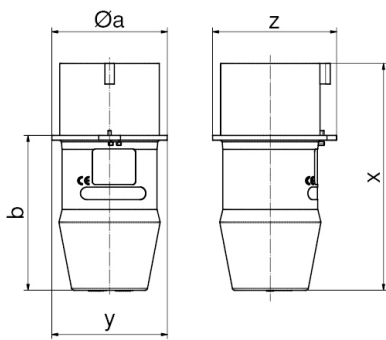

Индик. напр. вращающ. поля - Контрольная вилка

Описание изделия	
№ арт. BALS	2220
Код EAN	4024941022200
Группа продукции	Индик. напр. вращающ. поля
Сила тока	32 А
Кол-во полюсов	5-пол.
Расположение фаз	3 фазы+N+PE
Положение заземляющего контакта	6 ч
	от 200/346 до 240/415 В
Частота	50 и 60 Гц
Степень защиты	IP44

Описание изделия	
Индикация трех фаз	TRUE
Прибор для проверки направления вращения двигателя	FALSE
Бесконтактное распознавание направления вращения	TRUE
Высота прибора, мм	143mm
Ширина прибора, мм	73mm
Глубина прибора, мм	73mm

Логистика	
Масса одного изделия	0.25 кг / null
Тип упаковки	null
Кол-во в упаковке	1 ST
Код EAN	4024941022200
Длина	73 mm
Ширина	73 mm
Высота	143 mm
Масса	0,251 kg
Объем	762,047 ccm
Тип упаковки	null
Кол-во в упаковке	10 ST
Код EAN	4024941952996
Длина	245 mm

Логистика	
Ширина	177 mm
Высота	185 mm
Масса	2,633 kg
Объем	7 140 ccm

Ampere Polzahl	16 4	16 5	32 4	32 5
Ø a	58,0	64,0	66,0	73,0
b	76,0	80,0	95,0	98,0
x	112,0	116,0	141,0	144,0
y	58,0	64,0	66,0	73,0
z	63,0	68,0	78,0	79,0