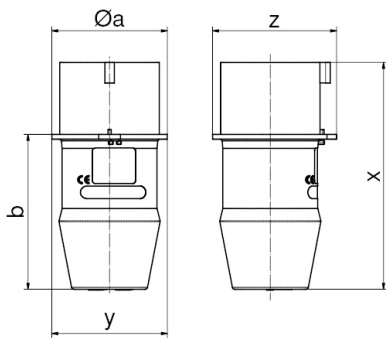

Индик. напр. вращающ. поля - Контрольная вилка без ориентирующего выступа

Описание изделия	
№ арт. BALS	2229
Код EAN	4024941022293
Группа продукции	Индик. напр. вращающ. поля
Сила тока	16 A
Кол-во полюсов	5-пол.
Расположение фаз	3 фазы+N+PE
Положение заземляющего контакта	без ориентирующего выступа
	от 230 до 600 В
Степень защиты	IP44
Индикация трех фаз	TRUE

Описание изделия	
Прибор для проверки направления вращения двигателя	FALSE
Бесконтактное распознавание направления вращения	TRUE
Высота прибора, мм	117mm
Ширина прибора, мм	64mm
Глубина прибора, мм	64mm

Логистика	
Масса одного изделия	0.175 кг / null
Тип упаковки	null
Кол-во в упаковке	1 ST
Код EAN	4024941022293
Длина	64 mm
Ширина	64 mm
Высота	117 mm
Масса	0,176 kg
Объем	479,232 ccm
Тип упаковки	null
Кол-во в упаковке	10 ST
Код EAN	4024941818773
Длина	275 mm
Ширина	175 mm

Логистика	
Высота	137 mm
Масса	1,875 kg
Объем	5 737,5 ccm

Ampere Polzahl	16 4	16 5	32 4	32 5
ø a	58,0	64,0	66,0	73,0
b	76,0	80,0	95,0	98,0
x	112,0	116,0	141,0	144,0
y	58,0	64,0	66,0	73,0
z	63,0	68,0	78,0	79,0