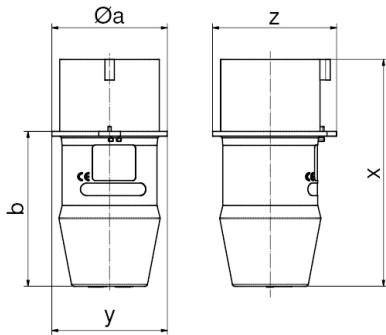

Индик. напр. вращающ. поля - Контрольная вилка без ориентирующего выступа

Описание изделия	
№ арт. BALS	2231
Код EAN	4024941022316
Группа продукции	Индик. напр. вращающ. поля
Сила тока	32 A
Кол-во полюсов	5-пол.
Расположение фаз	3 фазы+N+PE
Положение заземляющего контакта	без ориентирующего выступа
	от 230 до 600 В
Степень защиты	IP44
Индикация трех фаз	TRUE

Описание изделия	
Прибор для проверки направления вращения двигателя	FALSE
Бесконтактное распознавание направления вращения	TRUE
Высота прибора, мм	143mm
Ширина прибора, мм	73mm
Глубина прибора, мм	73mm

Логистика	
Масса одного изделия	0.25 кг / null
Тип упаковки	null
Кол-во в упаковке	1 ST
Код EAN	4024941022316
Длина	73 mm
Ширина	73 mm
Высота	143 mm
Масса	0,251 kg
Объем	762,047 ccm
Тип упаковки	null
Кол-во в упаковке	10 ST
Код EAN	4024941964517
Длина	245 mm
Ширина	177 mm

Логистика	
Высота	185 mm
Масса	2,633 kg
Объем	7 140 ccm

Ampere Polzahl	16 4	16 5	32 4	32 5
ø a	58,0	64,0	66,0	73,0
b	76,0	80,0	95,0	98,0
x	112,0	116,0	141,0	144,0
y	58,0	64,0	66,0	73,0
z	63,0	68,0	78,0	79,0