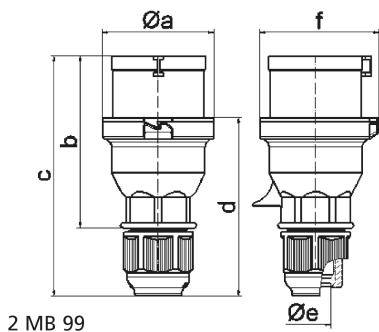

عاكس الطور مع تقنية التوصيل دون لولبة

وصف الصنف	
227	رقم الصنف لدى
4024941002271	الرقم الدولي للصنف
عاكس الطور مع وصلة ملولبة	فئة المنتج
32 أمبير	شدة التيار
5 أقطاب	عدد الأقطاب
3	ترتيب المراحل
الساعة 6	وضع ملامس التأريض
200346 حتى 415240 فلت	الجهد
50 و 60 هرتز	التردد
44	نوع الحماية

وصف الصنف	
لون التمييز	أحمر
لون الأجهزة	رقبة حمراء , , 3000
تقنية التوصيل	تقنية شد نابضي دون لولبة مع أطراف بدعامة نابضية
الحد الأقصى لقطر الموصل	6,0 مم مربع
مدخل الكابل	
ارتفاع الأجهزة بالمليمترا	178
عرض الأجهزة بالمليمترا	79
عمق الأجهزة بالمليمترا	88
خامة العلبة	بولي أميد
اللامسات	حامل اللامسات من البولي أميد, اللامسات نحاس أصفر مطلي بالنيكل

الخصائص التقنية الأخرى	
مع وصلة كابل ملولبة بنظام ووسيلة تخفيف ضغط مدمجة, توصيل أجزاء العلبة دون براغي ويتم التثبيت بقلل سريع, يمكن الفتح عن طريق مفك, لكابل بحد أدنى للقطر 11 مم حتى حد أقصى 23 مم	

البيانات اللوجيستية	
الوزن المستقل	0.294
نوع العبوة	
كمية المحتوى	١٠
الرقم الدولي للصنف	4024941958134
الطول	٢٩٥
العرض	١٨٥

البيانات اللوجيستية	
الارتفاع	٢١٥
الوزن	٣,١٠٤
الحجم	٩,٩٧٥

2 MB 99

Ampere	16	16	16	32	32	32
Polzahl	3	4	5	3	4	5
a ø	53,0	60,0	66,0	74,5	74,5	74,5
b	93,5	100,5	103,0	121,0	121,0	121,5
c	134,0	141,0	142,0	174,0	174,0	174,5
d	97,5	104,5	105,5	128,0	128,0	128,5
e ø	18,0	18,0	18,0	23,0	23,0	23,0
f	57,5	64,5	70,5	78,0	78,0	80,0
Leiter mm ² min	1	1	1	2,5	2,5	2,5
Leiter mm ² max	2,5	2,5	2,5	6	6	6