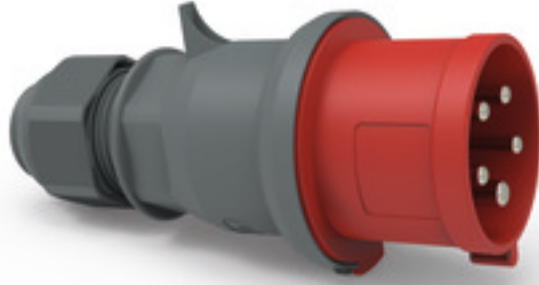

عاكس الطور مع تقنية التوصيل دون لولبة

وصف الصنف	
227	رقم الصنف لدى
4024941002271	الرقم الدولي للصنف
عاكس الطور مع وصلة ملولبة	فئة المنتج
32 أمبير	شدة التيار
5 أقطاب	عدد الأقطاب
3	ترتيب المراحل
الساعة 6	وضع ملامس التأريض
200346 حتى 415240 فلت	الجهد
50 و 60 هرتز	التردد
44	نوع الحماية

وصف الصنف	
لون التمييز	أحمر
لون الأجهزة	رقبة حمراء , , 3000
تقنية التوصيل	تقنية شد نابضي دون لولبة مع أطراف بدعامة نابضية
الحد الأقصى لقطر الموصل	6,0 مم مربع
مدخل الكابل	
ارتفاع الأجهزة بالمليمترا	178
عرض الأجهزة بالمليمترا	79
عمق الأجهزة بالمليمترا	88
خامة العلبة	بولي أميد
اللامسات	حامل اللامسات من البولي أميد, اللامسات نحاس أصفر مطلي بالنيكل

الخصائص التقنية الأخرى	
مع وصلة كابل ملولبة بنظام ووسيلة تخفيف ضغط مدمجة, توصيل أجزاء العلبة دون براغي ويتم التثبيت بقلل سريع, يمكن الفتح عن طريق مفك, لكابل بحد أدنى للقطر 11 مم حتى حد أقصى 23 مم	

البيانات اللوجيستية	
الوزن المستقل	0.294
نوع العبوة	
كمية المحتوى	١٠
الرقم الدولي للصنف	4024941958134
الطول	٢٩٥
العرض	١٨٥