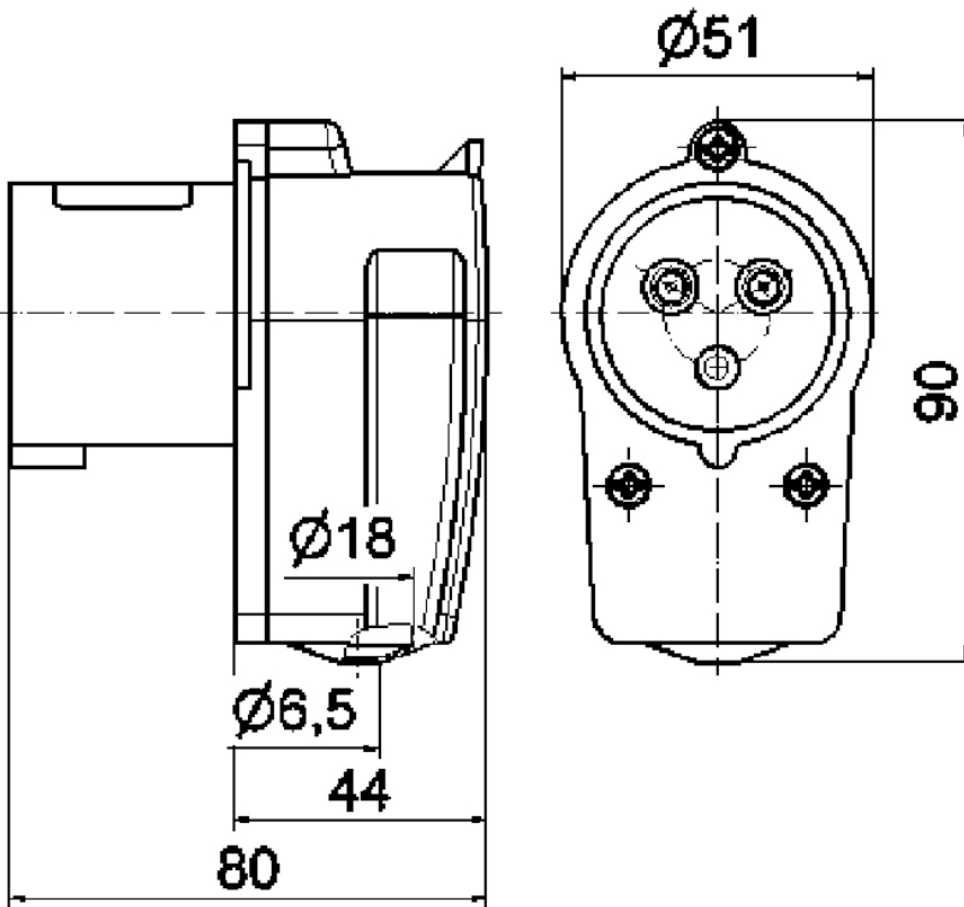

Угловая вилка - с вогнутой вводной втулкой

Описание изделия	
№ арт. BALS	231
Код EAN	4024941002318
Группа продукции	Угловая вилка
Сила тока	16 A
Кол-во полюсов	3-пол.
Расположение фаз	2 фазы+PE
Положение заземляющего контакта	6 ч
	от 200 до 250 В
Частота	50 и 60 Гц
Степень защиты	IP44

Описание изделия	
Маркировочный цвет	синий
Цвет прибора	Корпус серый RAL 7035, null, Буртик синий RAL 5015
Соединение	с винт. клеммой
Макс. поперечное сечение кабеля	2,5 мм ²
Кабельный ввод	null
Высота прибора, мм	89mm
Ширина прибора, мм	51mm
Глубина прибора, мм	78mm
Материал корпуса	Полиамид
Контакты	Контакты из необработанной латуни, Контактная подложка из полиамида

прочие технические характеристики	
	Кабельный ввод через вогнутую вводную втулку, Кабельный ввод через короткую вводную втулку

Логистика	
Масса одного изделия	0.125 кг / null
Тип упаковки	null
Кол-во в упаковке	1 ST
Код EAN	4024941002318
Длина	78 mm
Ширина	51 mm

Логистика	
Высота	89 mm
Масса	0,126 kg
Объем	354,042 ccm
Тип упаковки	null
Кол-во в упаковке	10 ST
Код EAN	4024941968201
Длина	275 mm
Ширина	175 mm
Высота	137 mm
Масса	1,375 kg
Объем	5 737,5 ccm

2 MB 156