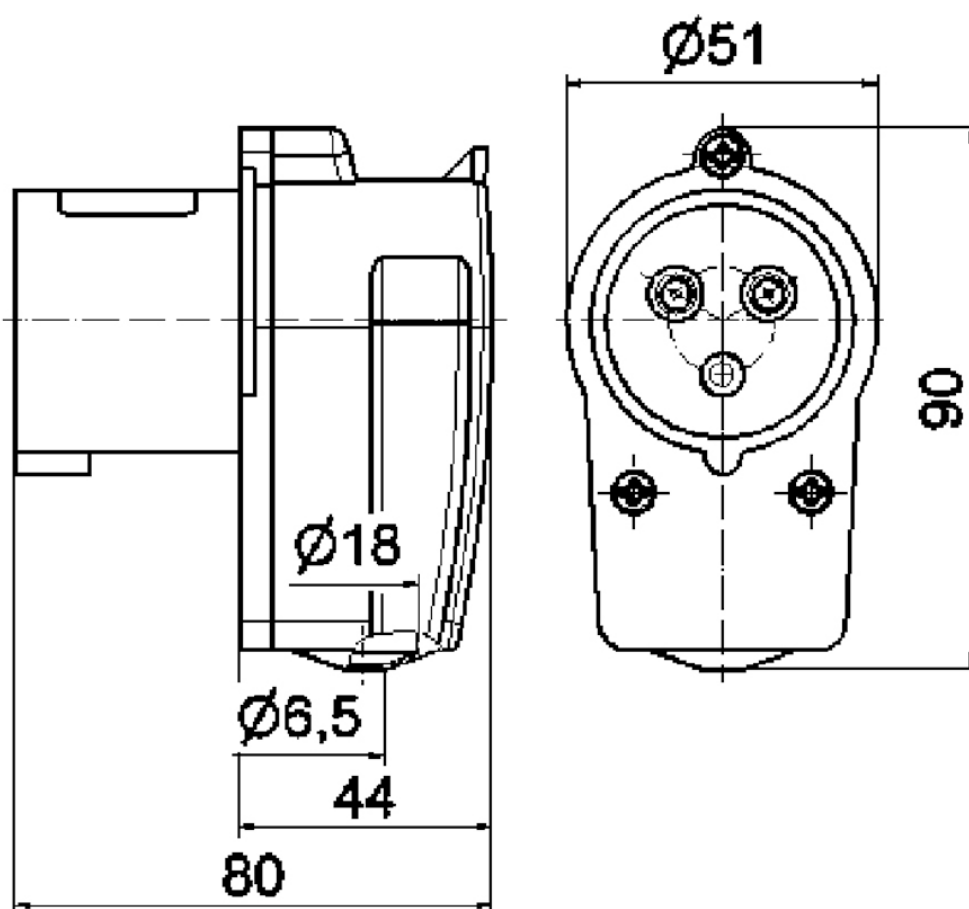

Угловая вилка - с вогнутой вводной втулкой

Описание изделия	
№ арт. BALS	231
Код EAN	4024941002318
Группа продукции	Угловая вилка
Сила тока	16 A
Кол-во полюсов	3-пол.
Расположение фаз	2 фазы+PE
Положение заземляющего контакта	6 ч
	от 200 до 250 В
Частота	50 и 60 Гц
Степень защиты	IP44

Описание изделия	
Маркировочный цвет	синий
Цвет прибора	Буртик синий RAL 5015, null, Корпус серый RAL 7035
Соединение	с винт. клеммой
Макс. поперечное сечение кабеля	2,5 мм ²
Кабельный ввод	null
Высота прибора, мм	89mm
Ширина прибора, мм	51mm
Глубина прибора, мм	78mm
Материал корпуса	Полиамид
Контакты	Контактная подложка из полиамида, Контакты из необработанной латуни

прочие технические характеристики	
	Кабельный ввод через вогнутую вводную втулку, Кабельный ввод через короткую вводную втулку

Логистика	
Масса одного изделия	0.125 кг / null
Тип упаковки	null
Кол-во в упаковке	1 ST
Код EAN	4024941002318
Длина	78 mm
Ширина	51 mm

Логистика	
Высота	89 mm
Масса	0,126 kg
Объем	354,042 ccm
Тип упаковки	null
Кол-во в упаковке	10 ST
Код EAN	4024941968201
Длина	275 mm
Ширина	175 mm
Высота	137 mm
Масса	1,375 kg
Объем	5 737,5 ccm

2 MB 156