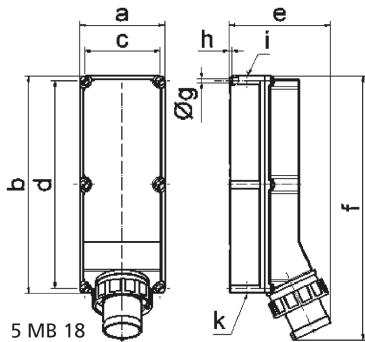

Настенная вилка - Размер корпуса 460x180

Описание изделия	
№ арт. BALS	24010
Код EAN	4024941240109
Группа продукции	Настенная вилка GT
Сила тока	125 A
Кол-во полюсов	5-пол.
Расположение фаз	3 фазы+N+PE
Положение заземляющего контакта	6 ч
	от 200/346 до 240/415 В
Частота	50 и 60 Гц
Степень защиты	IP67

Описание изделия	
Маркировочный цвет	красный
Цвет прибора	Буртик красный RAL 3000, Байон. кольцо серый RAL 7035, Винты корпуса серый RAL 7035, Низ корпуса серый RAL 7035
Соединение	Винтовые столбчатые клеммы
Макс. поперечное сечение кабеля	50,0 мм ²
Кабельный ввод	1xM40 сверху, 1xM50/M40 снизу
Высота прибора, мм	562mm
Ширина прибора, мм	180mm
Глубина прибора, мм	220mm
Размер корпуса	460x180 мм (ВxШ)
Материал корпуса	Поликарбонат
Контакты	Контактная подложка из термостойкого материала, Контакты из никелированной латуни

прочие технические характеристики	
	1 открытый кабельный ввод сверху, 2 открытых кабельных ввода снизу
	С клеммной колодкой 5x50 кв.мм и готовой проводкой

Логистика	
Масса одного изделия	4.27 кг / null
Тип упаковки	null
Кол-во в упаковке	1 ST

Логистика	
Код EAN	4024941240109
Длина	560 mm
Ширина	215 mm
Высота	260 mm
Масса	4,732 kg
Объем	26 400 ccm

Ampere	125	125	125				
Polzahl	3	4	5				
a	180,0	180,0	180,0				
b	460,0	460,0	460,0				
c	160,0	160,0	160,0				
d	440,0	440,0	440,0				
e	220,0	220,0	220,0				
f	562,0	562,0	562,0				
g ø	8,3	8,3	8,3				
h	6,5	6,5	6,5				
i	M40	M40	M40				
k	M40/50	M40/50	M40/50				
Leiter mm ² min	16	16	16				
Leiter mm ² max	50	50	50				