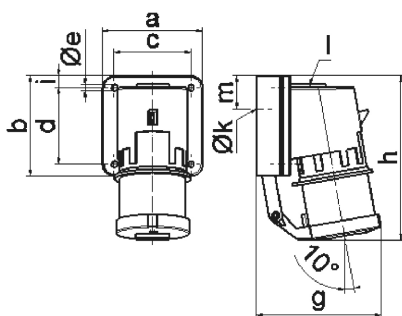

Настенная вилка - с откидной крышкой

Описание изделия	
№ арт. BALS	24012
Код EAN	4024941240123
Группа продукции	Настенная вилка GT
Сила тока	32 А
Кол-во полюсов	5-пол.
Расположение фаз	3 фазы+N+PE
Положение заземляющего контакта	6 ч
	от 200/346 до 240/415 В
Частота	50 и 60 Гц
Степень защиты	IP44

Описание изделия	
Маркировочный цвет	красный
Цвет прибора	Откидная крышка серая RAL 7035, Буртик красный RAL 3000, Низ корпуса серый RAL 7035, Верх корпуса серый RAL 7035
Соединение	с винт. клеммой
Макс. поперечное сечение кабеля	6,0 мм ²
Кабельный ввод	1xM25 сверху
Высота прибора, мм	148mm
Ширина прибора, мм	90mm
Глубина прибора, мм	118mm
Размер корпуса	75x90 мм (ВxШ)
Материал корпуса	Полиамид
Контакты	Контактная подложка из полиамида, Контакты из необработанной латуни

прочие технические характеристики	
	1 открытый кабельный ввод сверху, 1 закрытый кабельный ввод сзади
	Откидная крышка закрывается автоматически

Логистика	
Масса одного изделия	0.347 кг / null
Тип упаковки	null
Кол-во в упаковке	1 ST

Логистика	
Код EAN	4024941240123
Длина	118 mm
Ширина	90 mm
Высота	148 mm
Масса	0,348 kg
Объем	1 571,76 ccm
Тип упаковки	null
Кол-во в упаковке	10 ST
Код EAN	4024941961462
Длина	325 mm
Ширина	217 mm
Высота	210 mm
Масса	3,676 kg
Объем	13 588,4 ccm