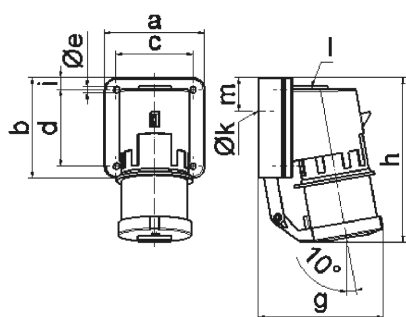

Настенная вилка - с откидной крышкой

Описание изделия	
№ арт. BALS	24017
Код EAN	4024941240178
Группа продукции	Настенная вилка GT
Сила тока	32 А
Кол-во полюсов	3-пол.
Расположение фаз	2 фазы+РЕ
Положение заземляющего контакта	6 ч
	от 200 до 250 В
Частота	50 и 60 Гц
Степень защиты	IP44

Описание изделия	
Маркировочный цвет	синий
Цвет прибора	Откидная крышка серая RAL 7035, Буртик синий RAL 5015, Корпус серый RAL 7035
Соединение	с винт. клеммой
Макс. поперечное сечение кабеля	6,0 мм ²
Кабельный ввод	1xM25 сверху
Высота прибора, мм	147mm
Ширина прибора, мм	90mm
Глубина прибора, мм	117mm
Размер корпуса	75x90 мм (ВxШ)
Материал корпуса	Полиамид
Контакты	Контактная подложка из полиамида, Контакты из необработанной латуни

прочие технические характеристики	
	1 открытый кабельный ввод сверху, 1 закрытый кабельный ввод сзади
	Откидная крышка закрывается автоматически

Логистика	
Масса одного изделия	0.31 кг / null
Тип упаковки	null
Кол-во в упаковке	1 ST
Код EAN	4024941240178

Логистика	
Длина	117 mm
Ширина	90 mm
Высота	147 mm
Масса	0,311 kg
Объем	1 547,91 ccm
Тип упаковки	null
Кол-во в упаковке	10 ST
Код EAN	4024941832694
Длина	325 mm
Ширина	217 mm
Высота	210 mm
Масса	3,306 kg
Объем	13 588,4 ccm