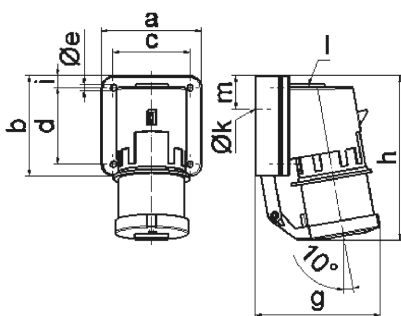

Настенная вилка - с откидной крышкой

Описание изделия	
№ арт. BALS	24018
Код EAN	4024941240185
Группа продукции	Настенная вилка GT
Сила тока	32 А
Кол-во полюсов	4-пол.
Расположение фаз	3 фазы+PE
Положение заземляющего контакта	6 ч
	от 380 до 415 В
Частота	50 и 60 Гц
Степень защиты	IP44

Описание изделия	
Маркировочный цвет	красный
Цвет прибора	Низ корпуса серый RAL 7035, Верх корпуса серый RAL 7035, Буртик красный RAL 3000, Откидная крышка серая RAL 7035
Соединение	с винт. клеммой
Макс. поперечное сечение кабеля	6,0 мм ²
Кабельный ввод	1xM25 сверху
Высота прибора, мм	147mm
Ширина прибора, мм	90mm
Глубина прибора, мм	117mm
Размер корпуса	75x90 мм (ВxШ)
Материал корпуса	Полиамид
Контакты	Контактная подложка из полиамида, Контакты из необработанной латуни

прочие технические характеристики	
	1 открытый кабельный ввод сверху, 1 закрытый кабельный ввод сзади
	Откидная крышка закрывается автоматически

Логистика	
Масса одного изделия	0.329 кг / null
Тип упаковки	null
Кол-во в упаковке	1 ST

Логистика	
Код EAN	4024941240185
Длина	117 mm
Ширина	90 mm
Высота	147 mm
Масса	0,33 kg
Объем	1 547,91 ccm
Тип упаковки	null
Кол-во в упаковке	10 ST
Код EAN	4024941961479
Длина	325 mm
Ширина	217 mm
Высота	210 mm
Масса	3,496 kg
Объем	13 588,4 ccm