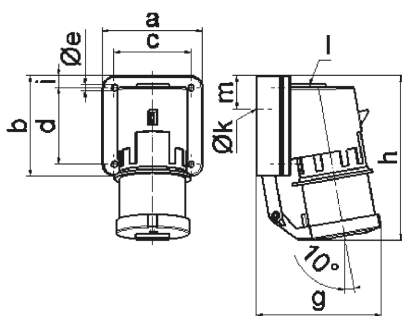

Настенная вилка - с откидной крышкой

Описание изделия	
№ арт. BALS	24018
Код EAN	4024941240185
Группа продукции	Настенная вилка GT
Сила тока	32 А
Кол-во полюсов	4-пол.
Расположение фаз	3 фазы+РЕ
Положение заземляющего контакта	6 ч
	от 380 до 415 В
Частота	50 и 60 Гц
Степень защиты	IP44

Описание изделия	
Маркировочный цвет	красный
Цвет прибора	Откидная крышка серая RAL 7035, Буртик красный RAL 3000, Низ корпуса серый RAL 7035, Верх корпуса серый RAL 7035
Соединение	с винт. клеммой
Макс. поперечное сечение кабеля	6,0 мм ²
Кабельный ввод	1xM25 сверху
Высота прибора, мм	147mm
Ширина прибора, мм	90mm
Глубина прибора, мм	117mm
Размер корпуса	75x90 мм (ВxШ)
Материал корпуса	Полиамид
Контакты	Контактная подложка из полиамида, Контакты из необработанной латуни

прочие технические характеристики	
	1 открытый кабельный ввод сверху, 1 закрытый кабельный ввод сзади
	Откидная крышка закрывается автоматически

Логистика	
Масса одного изделия	0.329 кг / null
Тип упаковки	null
Кол-во в упаковке	1 ST

Логистика	
Код EAN	4024941240185
Длина	117 mm
Ширина	90 mm
Высота	147 mm
Масса	0,33 kg
Объем	1 547,91 ccm
Тип упаковки	null
Кол-во в упаковке	10 ST
Код EAN	4024941961479
Длина	325 mm
Ширина	217 mm
Высота	210 mm
Масса	3,496 kg
Объем	13 588,4 ccm