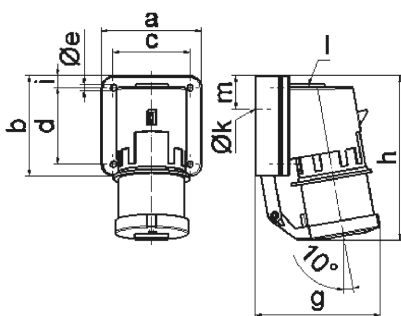

Настенная вилка - с откидной крышкой

Описание изделия	
№ арт. BALS	24019
Код EAN	4024941240192
Группа продукции	Настенная вилка GT
Сила тока	32 A
Кол-во полюсов	4-пол.
Расположение фаз	3 фазы+PE
Положение заземляющего контакта	7 ч
	от 480 до 500 В
Частота	50 и 60 Гц
Степень защиты	IP44

Описание изделия	
Маркировочный цвет	черный
Цвет прибора	Буртик черный RAL 9005, Откидная крышка серая RAL 7035, Низ корпуса серый RAL 7035, Верх корпуса серый RAL 7035
Соединение	с винт. клеммой
Макс. поперечное сечение кабеля	6,0 мм ²
Кабельный ввод	1xM25 сверху
Высота прибора, мм	147mm
Ширина прибора, мм	90mm
Глубина прибора, мм	117mm
Размер корпуса	75x90 мм (ВxШ)
Материал корпуса	Полиамид
Контакты	Контактная подложка из полиамида, Контакты из необработанной латуни

прочие технические характеристики	
	1 открытый кабельный ввод сверху, 1 закрытый кабельный ввод сзади
	Откидная крышка закрывается автоматически

Логистика	
Масса одного изделия	0.35 кг / null
Тип упаковки	null
Кол-во в упаковке	1 ST

Логистика	
Код EAN	4024941240192
Длина	117 mm
Ширина	90 mm
Высота	147 mm
Масса	0,351 kg
Объем	1 547,91 ccm
Тип упаковки	null
Кол-во в упаковке	10 ST
Код EAN	4024941832700
Длина	325 mm
Ширина	217 mm
Высота	210 mm
Масса	3,706 kg
Объем	13 588,4 ccm