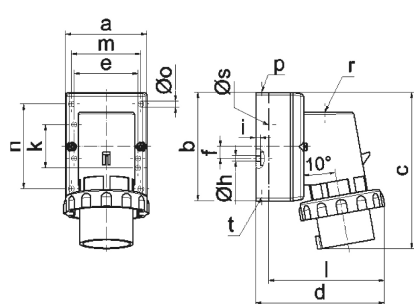

Настенная вилка - без крышки

Описание изделия	
№ арт. BALS	2402
Код EAN	4024941024020
Группа продукции	Настенная вилка GT
Сила тока	32 А
Кол-во полюсов	5-пол.
Расположение фаз	3 фазы+N+PE
Положение заземляющего контакта	6 ч
	от 200/346 до 240/415 В
Частота	50 и 60 Гц
Степень защиты	IP67

Описание изделия	
Маркировочный цвет	красный
Цвет прибора	Буртик красный RAL 3000, Байон. кольцо серый RAL 7035, Низ корпуса серый RAL 7035, Верх корпуса серый RAL 7035
Соединение	с винт. клеммой
Макс. поперечное сечение кабеля	6,0 мм ²
Кабельный ввод	1xM25 сверху
Высота прибора, мм	139mm
Ширина прибора, мм	100mm
Глубина прибора, мм	125mm
Размер корпуса	75x90 мм (ВxШ)
Материал корпуса	Полиамид
Контакты	Контактная подложка из полиамида, Контакты из никелированной латуни

прочие технические характеристики	
	1 открытый кабельный ввод сверху, 1 закрытый кабельный ввод сзади

Логистика	
Масса одного изделия	0.337 кг / null
Тип упаковки	null
Кол-во в упаковке	1 ST
Код EAN	4024941024020

Логистика	
Длина	125 mm
Ширина	100 mm
Высота	139 mm
Масса	0,338 kg
Объем	1 737,5 ccm
Тип упаковки	null
Кол-во в упаковке	10 ST
Код EAN	4024941967679
Длина	330 mm
Ширина	216 mm
Высота	260 mm
Масса	3,596 kg
Объем	17 062,5 ccm