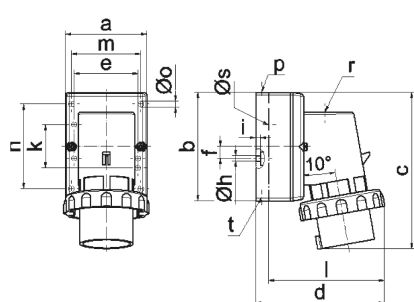

Настенная вилка - без крышки

Описание изделия	
№ арт. BALS	24020
Код EAN	4024941240208
Группа продукции	Настенная вилка GT
Сила тока	32 A
Кол-во полюсов	3-пол.
Расположение фаз	2 фазы+PE
Положение заземляющего контакта	6 ч
	от 200 до 250 В
Частота	50 и 60 Гц
Степень защиты	IP67

Описание изделия	
Маркировочный цвет	синий
Цвет прибора	Буртик синий RAL 5015, Байон. кольцо серый RAL 7035, Низ корпуса серый RAL 7035, Верх корпуса серый RAL 7035
Соединение	с винт. клеммой
Макс. поперечное сечение кабеля	6,0 мм ²
Кабельный ввод	1xM25 сверху
Высота прибора, мм	138mm
Ширина прибора, мм	94mm
Глубина прибора, мм	123mm
Размер корпуса	75x90 мм (ВxШ)
Материал корпуса	Полиамид
Контакты	Контактная подложка из полиамида, Контакты из никелированной латуни

прочие технические характеристики	
	1 открытый кабельный ввод сверху, 1 закрытый кабельный ввод сзади

Логистика	
Масса одного изделия	0.306 кг / null
Тип упаковки	null
Кол-во в упаковке	1 ST
Код EAN	4024941240208

Логистика	
Длина	123 mm
Ширина	94 mm
Высота	138 mm
Масса	0,307 kg
Объем	1 595,556 ccm
Тип упаковки	null
Кол-во в упаковке	10 ST
Код EAN	4024941970174
Длина	330 mm
Ширина	216 mm
Высота	260 mm
Масса	3,286 kg
Объем	17 062,5 ccm