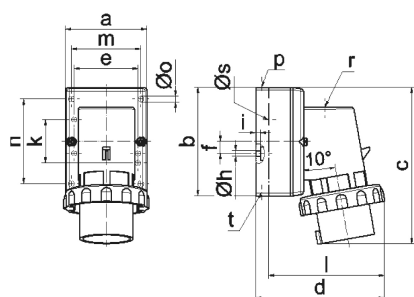

Настенная вилка - без крышки

Описание изделия	
№ арт. BALS	24021
Код EAN	4024941240215
Группа продукции	Настенная вилка GT
Сила тока	32 A
Кол-во полюсов	4-пол.
Расположение фаз	3 фазы+PE
Положение заземляющего контакта	6 ч
	от 380 до 415 В
Частота	50 и 60 Гц
Степень защиты	IP67

Описание изделия	
Маркировочный цвет	красный
Цвет прибора	Буртик красный RAL 3000, Байон. кольцо серый RAL 7035, Низ корпуса серый RAL 7035, Верх корпуса серый RAL 7035
Соединение	с винт. клеммой
Макс. поперечное сечение кабеля	6,0 мм ²
Кабельный ввод	1xM25 сверху
Высота прибора, мм	138mm
Ширина прибора, мм	94mm
Глубина прибора, мм	123mm
Размер корпуса	75x90 мм (ВxШ)
Материал корпуса	Полиамид
Контакты	Контактная подложка из полиамида, Контакты из никелированной латуни

прочие технические характеристики	
	1 открытый кабельный ввод сверху, 1 закрытый кабельный ввод сзади

Логистика	
Масса одного изделия	0.322 кг / null
Тип упаковки	null
Кол-во в упаковке	1 ST
Код EAN	4024941240215

Логистика	
Длина	123 mm
Ширина	94 mm
Высота	138 mm
Масса	0,323 kg
Объем	1 595,556 ccm
Тип упаковки	null
Кол-во в упаковке	10 ST
Код EAN	4024941822763
Длина	330 mm
Ширина	216 mm
Высота	260 mm
Масса	3,446 kg
Объем	17 062,5 ccm