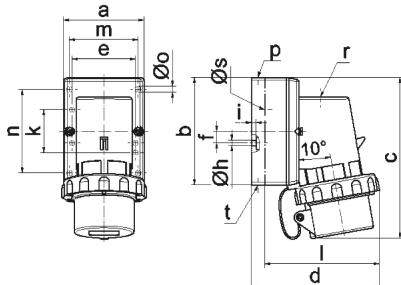

Настенная вилка - с крышкой

Описание изделия	
№ арт. BALS	24024
Код EAN	4024941240246
Группа продукции	Настенная вилка GT
Сила тока	32 A
Кол-во полюсов	4-пол.
Расположение фаз	3 фазы+PE
Положение заземляющего контакта	6 ч
	от 380 до 415 В
Частота	50 и 60 Гц
Степень защиты	IP67

Описание изделия	
Маркировочный цвет	красный
Цвет прибора	Крышка серый RAL 7035, Буртик красный RAL 3000, Байон. кольцо серый RAL 7035, Низ корпуса серый RAL 7035, Верх корпуса серый RAL 7035
Соединение	с винт. клеммой
Макс. поперечное сечение кабеля	6,0 мм ²
Кабельный ввод	1xM25 сверху
Высота прибора, мм	148mm
Ширина прибора, мм	94mm
Глубина прибора, мм	121mm
Размер корпуса	75x90 мм (ВxШ)
Материал корпуса	Полиамид
Контакты	Контактная подложка из полиамида, Контакты из никелированной латуни

прочие технические характеристики	
	1 открытый кабельный ввод сверху, 1 закрытый кабельный ввод сзади
	С крышкой

Логистика	
Масса одного изделия	0.385 кг / null
Тип упаковки	null
Кол-во в упаковке	1 ST

Логистика	
Код EAN	4024941240246
Длина	121 mm
Ширина	94 mm
Высота	148 mm
Масса	0,386 kg
Объем	1 683,352 ccm
Тип упаковки	null
Кол-во в упаковке	10 ST
Код EAN	4024941826648
Длина	330 mm
Ширина	216 mm
Высота	260 mm
Масса	4,076 kg
Объем	17 062,5 ccm