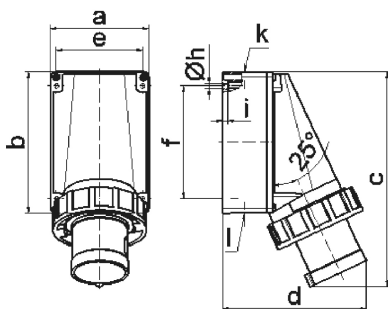

Настенная вилка - Размер корпуса 170x118

Описание изделия	
№ арт. BALS	24035
Код EAN	4024941240352
Группа продукции	Настенная вилка GT
Сила тока	63 A
Кол-во полюсов	4-пол.
Расположение фаз	3 фазы+PE
Положение заземляющего контакта	6 ч
	от 380 до 415 В
Частота	50 и 60 Гц
Степень защиты	IP67

Описание изделия	
Маркировочный цвет	красный
Цвет прибора	Буртик красный RAL 3000, Байон. кольцо серый RAL 7035, Низ корпуса серый RAL 7035, Верх корпуса серый RAL 7035
Соединение	с винт. клеммой
Макс. поперечное сечение кабеля	16,0 мм ²
Кабельный ввод	1xM40 сверху, 2xM32 снизу
Высота прибора, мм	259mm
Ширина прибора, мм	118mm
Глубина прибора, мм	174mm
Размер корпуса	170x118 мм (ВxШ)
Материал корпуса	Поликарбонат
Контакты	Контактная подложка из полиамида, Контакты из никелированной латуни

прочие технические характеристики	
	1 открытый кабельный ввод сверху, 2 закрытых кабельных ввода снизу
	Низ корпуса поворачивается на 180°

Логистика	
Масса одного изделия	0.99 кг / null
Тип упаковки	null
Кол-во в упаковке	1 ST

Логистика	
Код EAN	4024941240352
Длина	174 mm
Ширина	118 mm
Высота	259 mm
Масса	0,991 kg
Объем	5 317,788 ccm
Тип упаковки	null
Кол-во в упаковке	5 ST
Код EAN	4024941958912
Длина	445 mm
Ширина	335 mm
Высота	210 mm
Масса	5,326 kg
Объем	29 040 ccm