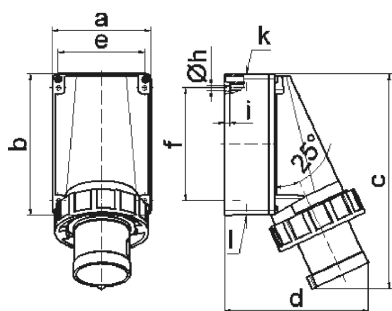

Настенная вилка - Размер корпуса 170x118

Описание изделия	
№ арт. BALS	24062
Код EAN	4024941240628
Группа продукции	Настенная вилка GT
Сила тока	63 A
Кол-во полюсов	5-пол.
Расположение фаз	3 фазы+N+PE
Положение заземляющего контакта	6 ч
	от 200/346 до 240/415 В
Частота	50 и 60 Гц
Степень защиты	IP67

Описание изделия	
Маркировочный цвет	красный
Цвет прибора	Буртик красный RAL 3000, Байон. кольцо серый RAL 7035, Низ корпуса серый RAL 7035, Верх корпуса серый RAL 7035
Соединение	с винт. клеммой
Макс. поперечное сечение кабеля	16,0 мм ²
Кабельный ввод	1xM40 сверху, 2xM32 снизу
Высота прибора, мм	259mm
Ширина прибора, мм	118mm
Глубина прибора, мм	174mm
Размер корпуса	170x118 мм (ВxШ)
Материал корпуса	Поликарбонат
Контакты	Контактная подложка из полиамида, Контакты из никелированной латуни

прочие технические характеристики	
	1 открытый кабельный ввод сверху, 2 закрытых кабельных ввода снизу
	Низ корпуса поворачивается на 180°

Логистика	
Масса одного изделия	1.04 кг / null
Тип упаковки	null
Кол-во в упаковке	1 ST

Логистика	
Код EAN	4024941240628
Длина	174 mm
Ширина	118 mm
Высота	259 mm
Масса	1,041 kg
Объем	5 317,788 ccm
Тип упаковки	null
Кол-во в упаковке	5 ST
Код EAN	4024941964791
Длина	445 mm
Ширина	335 mm
Высота	210 mm
Масса	5,576 kg
Объем	29 040 ccm