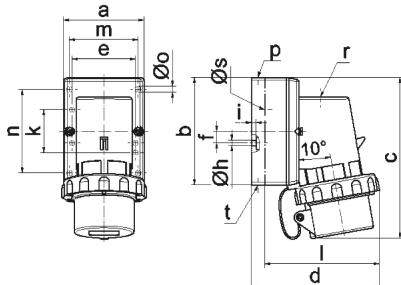

## Настенная вилка - с крышкой

Описание изделия	
№ арт. BALS	24078
Код EAN	4024941240789
Группа продукции	Настенная вилка GT
Сила тока	32 A
Кол-во полюсов	5-пол.
Расположение фаз	3 фазы+N+PE
Положение заземляющего контакта	10 ч
	> 50 В
Частота	от 100 до 300 Гц включительно
Степень защиты	IP67

Описание изделия	
Маркировочный цвет	зеленый
Цвет прибора	Крышка серый RAL 7035, Байон. кольцо серый RAL 7035, Низ корпуса серый RAL 7035, Верх корпуса серый RAL 7035, Буртик зеленый RAL 6002
Соединение	с винт. клеммой
Макс. поперечное сечение кабеля	6,0 мм <sup>2</sup>
Кабельный ввод	1xM25 сверху
Высота прибора, мм	148mm
Ширина прибора, мм	100mm
Глубина прибора, мм	125mm
Размер корпуса	75x90 мм (ВxШ)
Материал корпуса	Полиамид
Контакты	Контактная подложка из полиамида, Контакты из никелированной латуни

прочие технические характеристики	
	1 открытый кабельный ввод сверху, 1 закрытый кабельный ввод сзади
	С крышкой

Логистика	
Масса одного изделия	0.425 кг / null
Тип упаковки	null
Кол-во в упаковке	1 ST

Логистика	
Код EAN	4024941240789
Длина	125 mm
Ширина	100 mm
Высота	148 mm
Масса	0,426 kg
Объем	1 850 ccm
Тип упаковки	null
Кол-во в упаковке	10 ST
Код EAN	4024941832922
Длина	330 mm
Ширина	216 mm
Высота	260 mm
Масса	4,476 kg
Объем	17 062,5 ccm