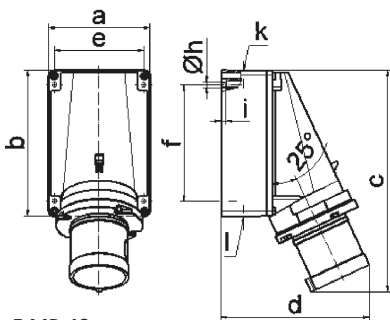

## Настенная вилка - Размер корпуса 170x118

Описание изделия	
№ арт. BALS	24134
Код EAN	4024941241342
Группа продукции	Настенная вилка GT
Сила тока	63 А
Кол-во полюсов	5-пол.
Расположение фаз	3 фазы+N+PE
Положение заземляющего контакта	6 ч
	от 200/346 до 240/415 В
Частота	50 и 60 Гц
Степень защиты	IP44

Описание изделия	
Маркировочный цвет	красный
Цвет прибора	Буртик красный RAL 3000, Низ корпуса серый RAL 7035, Верх корпуса серый RAL 7035
Соединение	с винт. клеммой
Макс. поперечное сечение кабеля	16,0 мм <sup>2</sup>
Кабельный ввод	1xM40 сверху, 2xM32 снизу
Высота прибора, мм	259mm
Ширина прибора, мм	118mm
Глубина прибора, мм	174mm
Размер корпуса	170x118 мм (ВxШ)
Материал корпуса	Поликарбонат
Контакты	Контактная подложка из полиамида, Контакты из необработанной латуни

прочие технические характеристики	
	1 открытый кабельный ввод сверху, 2 закрытых кабельных ввода снизу
	Низ корпуса поворачивается на 180°

Логистика	
Масса одного изделия	0.975 кг / null
Тип упаковки	null
Кол-во в упаковке	1 ST
Код EAN	4024941241342

Логистика	
Длина	174 mm
Ширина	118 mm
Высота	259 mm
Масса	0,976 kg
Объем	5 317,788 ccm
Тип упаковки	null
Кол-во в упаковке	5 ST
Код EAN	4024941946056
Длина	445 mm
Ширина	335 mm
Высота	210 mm
Масса	5,251 kg
Объем	29 040 ccm