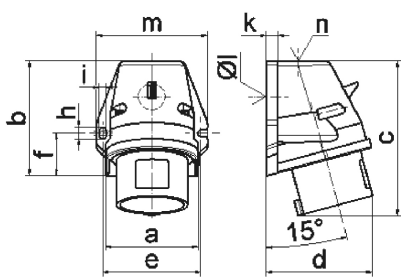

Clavija mural - con fijación externa

Descripción del artículo	
Código BALS	24143
EAN	4024941241434
Grupo de productos	Clavija mural
Intensidad de corriente	32A
Número de polos	5p
Arreglo de las fases	3P+N+PE
Ubicación del contacto de puesta a tierra	6h
Tensión	De 200/346 hasta 240/415V
Frecuencia	50 y 60Hz

Descripción del artículo	
Índice de protección	IP44
Color distintivo	rojo
Color del equipo	Parte sup carcasa rj RAL 3000, Anillo rojo RAL 3000, Parte inf carcasa gris RAL7035
Sistema de conexión	con bornes de tornillo
Máxima sección transversal del cable	6,0 mm ²
Entrada de cable	1xM25 arriba
Altura del equipo en mm	133mm
Anchura del equipo en mm	94mm
Profundidad del equipo en mm	87mm
Dimensiones de carcasa	92x94 mm (AlxAn)
Material de la carcasa	Poliamida
Contactos	El portacontactos es de poliamida, Los contactos son de latón desnudo

Otras características técnicas	
	La entrada de cable está abierta una vez por arriba y cerrada una vez por abajo

Datos de logística	
Peso individual	0.271 Kg / null
Tipo de embalaje	null
Cantidad de unidades	1 ST
EAN	4024941241434

Datos de logística	
Longitud	87 mm
Ancho	94 mm
Altura	133 mm
Peso	0,272 kg
Volumen	1.087,674 ccm
Tipo de embalaje	null
Cantidad de unidades	10 ST
EAN	4024941969871
Longitud	325 mm
Ancho	217 mm
Altura	210 mm
Peso	2,916 kg
Volumen	13.588,4 ccm