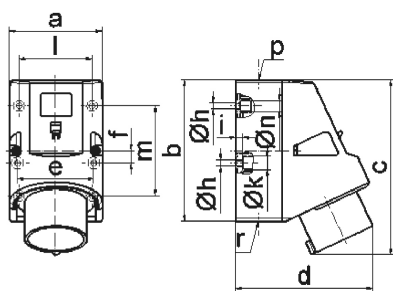

## Clavija mural - Dimensiones de carcasa 126x83

Descripción del artículo	
Código BALS	24144
EAN	4024941241441
Grupo de productos	Clavija mural
Intensidad de corriente	32A
Número de polos	5p
Arreglo de las fases	3P+N+PE
Ubicación del contacto de puesta a tierra	6h
Tensión	De 200/346 hasta 240/415V
Frecuencia	50 y 60Hz

Descripción del artículo	
Índice de protección	IP44
Color distintivo	rojo
Color del equipo	Anillo rojo RAL 3000, Parte inf carcasa gris RAL7035, Parte sup carcasa gris RAL7035
Sistema de conexión	con bornes de tornillo
Máxima sección transversal del cable	6,0 mm <sup>2</sup>
Entrada de cable	1xM25 arriba, 2xM25 abajo
Altura del equipo en mm	166mm
Anchura del equipo en mm	83mm
Profundidad del equipo en mm	130mm
Dimensiones de carcasa	126x83 mm (AlxAn)
Material de la carcasa	Poliamida
Contactos	El portacontactos es de poliamida, Los contactos son de latón desnudo

Otras características técnicas	
	La entrada de cable está abierta una vez por arriba y cerrada dos veces por abajo
	La parte inferior de la carcasa puede girar 180°
	En la base de la carcasa hay 4 taladros de fijación pretroquelados

Datos de logística	
Peso individual	0.364 Kg / null

Datos de logística	
Tipo de embalaje	null
Cantidad de unidades	1 ST
EAN	4024941241441
Longitud	130 mm
Ancho	83 mm
Altura	166 mm
Peso	0,365 kg
Volumen	1.791,14 ccm
Tipo de embalaje	null
Cantidad de unidades	10 ST
EAN	4024941970181
Longitud	330 mm
Ancho	216 mm
Altura	260 mm
Peso	3,866 kg
Volumen	17.062,5 ccm