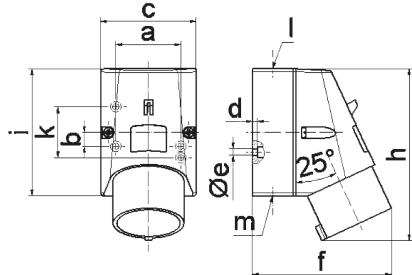

## Настенная вилка - Размер корпуса 100x75

Описание изделия	
№ арт. BALS	2415
Код EAN	4024941024150
Группа продукции	Настенная вилка GT
Сила тока	16 A
Кол-во полюсов	5-пол.
Расположение фаз	3 фазы+N+PE
Положение заземляющего контакта	6 ч
	от 200/346 до 240/415 В
Частота	50 и 60 Гц
Степень защиты	IP44

Описание изделия	
Маркировочный цвет	красный
Цвет прибора	Верх корпуса красный RAL 3000, Низ корпуса серый RAL 7035
Соединение	с винт. клеммой
Макс. поперечное сечение кабеля	2,5 мм <sup>2</sup>
Кабельный ввод	1xM20 сверху
Высота прибора, мм	135mm
Ширина прибора, мм	75mm
Глубина прибора, мм	110mm
Размер корпуса	100x75 мм (ВxШ)
Материал корпуса	Полиамид
Контакты	Контактная подложка из полиамида, Контакты из необработанной латуни

прочие технические характеристики	
	1 открытый кабельный ввод сверху, 1 закрытый кабельный ввод снизу, 1 закрытый кабельный ввод сзади

Логистика	
Масса одного изделия	0.249 кг / null
Тип упаковки	null
Кол-во в упаковке	1 ST
Код EAN	4024941024150

Логистика	
Длина	110 mm
Ширина	75 mm
Высота	135 mm
Масса	0,25 kg
Объем	1 113,75 ccm
Тип упаковки	null
Кол-во в упаковке	10 ST
Код EAN	4024941827904
Длина	387 mm
Ширина	222 mm
Высота	150 mm
Масса	2,683 kg
Объем	11 029,5 ccm