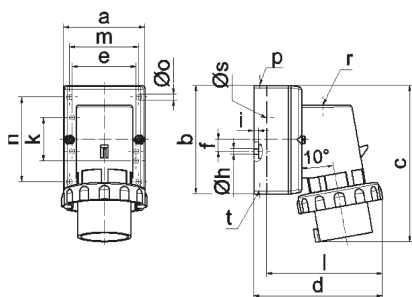

Настенная вилка - без крышки

Описание изделия	
№ арт. BALS	24154
Код EAN	4024941241540
Группа продукции	Настенная вилка GT
Сила тока	32 A
Кол-во полюсов	3-пол.
Расположение фаз	2 фазы+PE
Положение заземляющего контакта	4 ч
	от 100 до 130 В
Частота	50 и 60 Гц
Степень защиты	IP67

Описание изделия	
Маркировочный цвет	желтый
Цвет прибора	Буртик желтый RAL 1012, Байон. кольцо серый RAL 7035, Низ корпуса серый RAL 7035, Верх корпуса серый RAL 7035
Соединение	с винт. клеммой
Макс. поперечное сечение кабеля	6,0 мм ²
Кабельный ввод	1xM25 сверху
Высота прибора, мм	138mm
Ширина прибора, мм	94mm
Глубина прибора, мм	123mm
Размер корпуса	75x90 мм (ВxШ)
Материал корпуса	Полиамид
Контакты	Контактная подложка из полиамида, Контакты из никелированной латуни

прочие технические характеристики	
	1 открытый кабельный ввод сверху, 1 закрытый кабельный ввод сзади

Логистика	
Масса одного изделия	0.305 кг / null
Тип упаковки	null
Кол-во в упаковке	1 ST
Код EAN	4024941241540

Логистика	
Длина	123 mm
Ширина	94 mm
Высота	138 mm
Масса	0,306 kg
Объем	1 595,556 ccm
Тип упаковки	null
Кол-во в упаковке	10 ST
Код EAN	4024941822794
Длина	330 mm
Ширина	216 mm
Высота	260 mm
Масса	3,276 kg
Объем	17 062,5 ccm