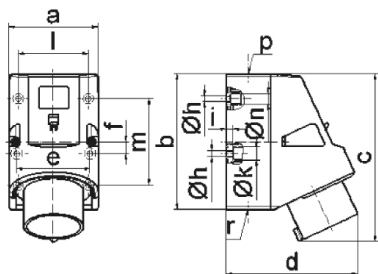

Настенная вилка - 7-пол. размер корпуса 126x83

Описание изделия	
№ арт. BALS	24193
Код EAN	4024941241939
Группа продукции	Настенная вилка TE
Сила тока	16 A
Кол-во полюсов	7-пол.
Расположение фаз	6 фаз+PE
Положение заземляющего контакта	9 ч
	230 В
Частота	50 и 60 Гц
Степень защиты	IP44

Описание изделия	
Маркировочный цвет	синий
Цвет прибора	Буртик синий RAL 5015, Низ корпуса серый RAL 7035, Верх корпуса серый RAL 7035
Соединение	с винт. клеммой
Макс. поперечное сечение кабеля	2,5 мм ²
Кабельный ввод	1xM25 сверху, 2xM25 снизу
Высота прибора, мм	156mm
Ширина прибора, мм	83mm
Глубина прибора, мм	123mm
Размер корпуса	126x83 мм (ВxШ)
Материал корпуса	Полиамид
Контакты	Контактная подложка из термостойкого материала, Контакты из никелированной латуни

прочие технические характеристики	
	1 открытый кабельный ввод сверху, 2 закрытых кабельных ввода снизу
	Низ корпуса поворачивается на 180°
	В днище прибора имеются 4 крепежных отверстия для выламывания

Логистика	
Масса одного изделия	0.341 кг / null
Тип упаковки	null

Логистика	
Кол-во в упаковке	1 ST
Код EAN	4024941241939
Длина	123 mm
Ширина	83 mm
Высота	156 mm
Масса	0,342 kg
Объем	1 592,604 ccm
Тип упаковки	null
Кол-во в упаковке	10 ST
Код EAN	4024941822831
Длина	330 mm
Ширина	216 mm
Высота	260 mm
Масса	3,636 kg
Объем	17 062,5 ccm