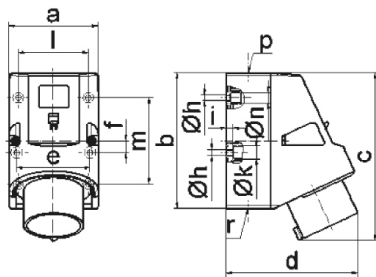

قابس توصيل حائطي 7 أقطاب، مقاس العلية 126 83

وصف الصنف	
24194	رقم الصنف لدى
4024941241946	الرقم الدولي للصنف
قابس توصيل حائطي	فئة المنتج
16 أمبير	شدة التيار
7 أقطاب	عدد الأقطاب
6	ترتيب المراحل
الساعة 6	وضع ملامس التأريض
400 فلت	الجهد
50 و 60 هرتز	التردد
44	نوع الحماية

وصف الصنف	
أحمر	لون التمييز
رقبة حمراء 3000 , أسفل علبة رمادي 7035 , أعلى علبة رمادي 7035	لون الأجهزة
مع طرف ملولب	تقنية التوصيل
2,5 مم مربع	الحد الأقصى لقطر الموصل
125 من أعلى، 225 من أسفل	مدخل الكابل
156	ارتفاع الأجهزة بالمليمتير
83	عرض الأجهزة بالمليمتير
123	عمق الأجهزة بالمليمتير
83 126 مم ارتفاع عرض	مقاس العلبة
بولي أميد	خامة العلبة
حامل الملامسات من مادة مقاومة لدرجات الحرارة المرتفعة, الملامسات نحاس أصفر مطلي بالنيكل	اللامسات

الخصائص التقنية الأخرى	
مدخل كابل مفتوح مرة بأعلى ومغلق مرتين بأسفل	
الجزء السفلي من العلبة قابل للإدارة بزاوية 180	
يوجد بقاعدة العلبة أربع ثقوب تعبئت قابلين للفتح	

البيانات اللوجيستية	
0.34	الوزن المستقل
	نوع العبوة
١	كمية المحتوى

البيانات اللوجيستية	
4024941241946	الرقم الدولي للصف
١٢٣	الطول
٨٣	العرض
١٥٦	الارتفاع
٠,٣٤١	الوزن
١,٥٩٢,٦٠٤	الحجم
	نوع العبوة
١٠	كمية المحتوى
4024941968294	الرقم الدولي للصف
٣٣٠	الطول
٢١٦	العرض
٢٦٠	الارتفاع
٣,٦٢٦	الوزن
١٧,٠٦٢,٥	الحجم