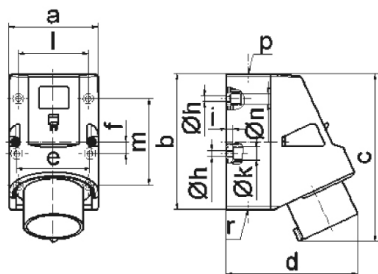

Настенная вилка - 7-пол. размер корпуса 126x83

Описание изделия	
№ арт. BALS	24194
Код EAN	4024941241946
Группа продукции	Настенная вилка TE
Сила тока	16 A
Кол-во полюсов	7-пол.
Расположение фаз	6 фаз+PE
Положение заземляющего контакта	6 ч
	400 В
Частота	50 и 60 Гц
Степень защиты	IP44

Описание изделия	
Маркировочный цвет	красный
Цвет прибора	Буртик красный RAL 3000, Низ корпуса серый RAL 7035, Верх корпуса серый RAL 7035
Соединение	с винт. клеммой
Макс. поперечное сечение кабеля	2,5 мм ²
Кабельный ввод	1xM25 сверху, 2xM25 снизу
Высота прибора, мм	156mm
Ширина прибора, мм	83mm
Глубина прибора, мм	123mm
Размер корпуса	126x83 мм (ВxШ)
Материал корпуса	Полиамид
Контакты	Контактная подложка из термостойкого материала, Контакты из никелированной латуни

прочие технические характеристики	
	1 открытый кабельный ввод сверху, 2 закрытых кабельных ввода снизу
	Низ корпуса поворачивается на 180°
	В днище прибора имеются 4 крепежных отверстия для выламывания

Логистика	
Масса одного изделия	0.34 кг / null
Тип упаковки	null

Логистика	
Кол-во в упаковке	1 ST
Код EAN	4024941241946
Длина	123 mm
Ширина	83 mm
Высота	156 mm
Масса	0,341 kg
Объем	1 592,604 ccm
Тип упаковки	null
Кол-во в упаковке	10 ST
Код EAN	4024941968294
Длина	330 mm
Ширина	216 mm
Высота	260 mm
Масса	3,626 kg
Объем	17 062,5 ccm