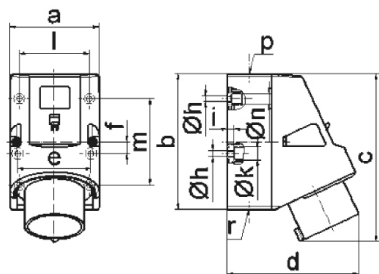

Настенная вилка - 7-пол. размер корпуса 126x83

Описание изделия	
№ арт. BALS	24195
Код EAN	4024941241953
Группа продукции	Настенная вилка TE
Сила тока	32 A
Кол-во полюсов	7-пол.
Расположение фаз	6 фаз+PE
Положение заземляющего контакта	9 ч
	230 В
Частота	50 и 60 Гц
Степень защиты	IP44

Описание изделия	
Маркировочный цвет	синий
Цвет прибора	Буртик синий RAL 5015, Низ корпуса серый RAL 7035, Верх корпуса серый RAL 7035
Соединение	с винт. клеммой
Макс. поперечное сечение кабеля	6,0 мм ²
Кабельный ввод	1xM25 сверху, 2xM25 снизу
Высота прибора, мм	166mm
Ширина прибора, мм	83mm
Глубина прибора, мм	130mm
Размер корпуса	126x83 мм (ВxШ)
Материал корпуса	Полиамид
Контакты	Контактная подложка из термостойкого материала, Контакты из никелированной латуни

прочие технические характеристики	
	1 открытый кабельный ввод сверху, 2 закрытых кабельных ввода снизу
	Низ корпуса поворачивается на 180°
	В днище прибора имеются 4 крепежных отверстия для выламывания

Логистика	
Масса одного изделия	0.416 кг / null
Тип упаковки	null

Логистика	
Кол-во в упаковке	1 ST
Код EAN	4024941241953
Длина	130 mm
Ширина	83 mm
Высота	166 mm
Масса	0,417 kg
Объем	1 791,14 ccm
Тип упаковки	null
Кол-во в упаковке	10 ST
Код EAN	4024941835947
Длина	330 mm
Ширина	216 mm
Высота	260 mm
Масса	4,386 kg
Объем	17 062,5 ccm