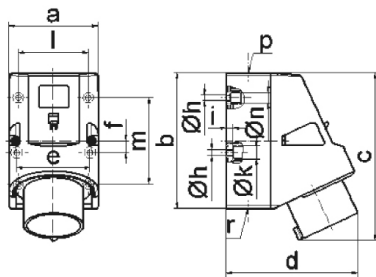

قابس توصيل حائطي 7 أقطاب، مقاس العلية 126 83

وصف الصنف	
24196	رقم الصنف لدى
4024941241960	الرقم الدولي للصنف
قابس توصيل حائطي	فئة المنتج
32 أمبير	شدة التيار
7 أقطاب	عدد الأقطاب
6	ترتيب المراحل
6 الساعة	وضع ملامس التأريض
400 فلت	الجهد
50 و 60 هرتز	التردد
44	نوع الحماية

وصف الصنف	
أحمر	لون التمييز
رقبة حمراء 3000 , أسفل علبة رمادي 7035 , أعلى علبة رمادي 7035	لون الأجهزة
مع طرف ملولب	تقنية التوصيل
6,0 مم مربع	الحد الأقصى لقطر الموصل
125 من أعلى، 225 من أسفل	مدخل الكابل
166	ارتفاع الأجهزة بالمليمتير
83	عرض الأجهزة بالمليمتير
130	عمق الأجهزة بالمليمتير
83 126 مم ارتفاع عرض	مقاس العلبة
بولي أميد	خامة العلبة
حامل الملامسات من مادة مقاومة لدرجات الحرارة المرتفعة, الملامسات نحاس أصفر مطلي بالنيكل	اللامسات

الخصائص التقنية الأخرى	
مدخل كابل مفتوح مرة بأعلى ومغلق مرتين بأسفل	
الجزء السفلي من العلبة قابل للإدارة بزاوية 180	
يوجد بقاعدة العلبة أربع ثقوب تعبئيت قابلين للفتح	

البيانات اللوجيستية	
0.419	الوزن المستقل
	نوع العبوة
١	كمية المحتوى

البيانات اللوجيستية	
4024941241960	الرقم الدولي للصف
١٣٠	الطول
٨٣	العرض
١٦٦	الارتفاع
٠,٤٢	الوزن
١,٧٩١,١٤	الحجم
	نوع العبوة
١٠	كمية المحتوى
4024941822848	الرقم الدولي للصف
٣٣٠	الطول
٢١٦	العرض
٢٦٠	الارتفاع
٤,٤١٦	الوزن
١٧,٠٦٢,٥	الحجم