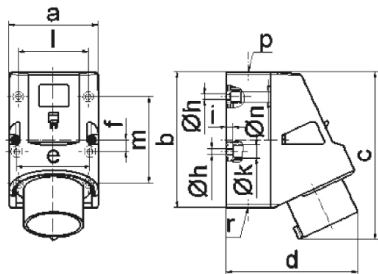

Настенная вилка - 7-пол. размер корпуса 126x83

Описание изделия	
№ арт. BALS	24196
Код EAN	4024941241960
Группа продукции	Настенная вилка TE
Сила тока	32 A
Кол-во полюсов	7-пол.
Расположение фаз	6 фаз+PE
Положение заземляющего контакта	6 ч
	400 В
Частота	50 и 60 Гц
Степень защиты	IP44

Описание изделия	
Маркировочный цвет	красный
Цвет прибора	Буртик красный RAL 3000, Низ корпуса серый RAL 7035, Верх корпуса серый RAL 7035
Соединение	с винт. клеммой
Макс. поперечное сечение кабеля	6,0 мм ²
Кабельный ввод	1xM25 сверху, 2xM25 снизу
Высота прибора, мм	166mm
Ширина прибора, мм	83mm
Глубина прибора, мм	130mm
Размер корпуса	126x83 мм (ВxШ)
Материал корпуса	Полиамид
Контакты	Контактная подложка из термостойкого материала, Контакты из никелированной латуни

прочие технические характеристики	
	1 открытый кабельный ввод сверху, 2 закрытых кабельных ввода снизу
	Низ корпуса поворачивается на 180°
	В днище прибора имеются 4 крепежных отверстия для выламывания

Логистика	
Масса одного изделия	0.419 кг / null
Тип упаковки	null

Логистика	
Кол-во в упаковке	1 ST
Код EAN	4024941241960
Длина	130 mm
Ширина	83 mm
Высота	166 mm
Масса	0,42 kg
Объем	1 791,14 ccm
Тип упаковки	null
Кол-во в упаковке	10 ST
Код EAN	4024941822848
Длина	330 mm
Ширина	216 mm
Высота	260 mm
Масса	4,416 kg
Объем	17 062,5 ccm