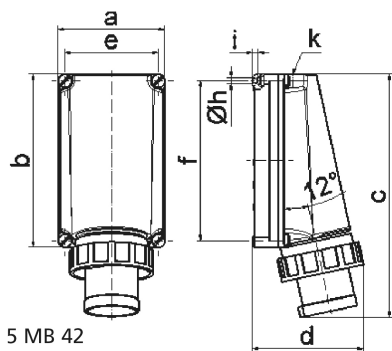

Настенная вилка - Размер корпуса 260x160

Описание изделия	
№ арт. BALS	24198
Код EAN	4024941241984
Группа продукции	Настенная вилка GT
Сила тока	125 A
Кол-во полюсов	3-пол.
Расположение фаз	2 фазы+PE
Положение заземляющего контакта	6 ч
	от 200 до 250 В
Частота	50 и 60 Гц
Степень защиты	IP67

Описание изделия	
Маркировочный цвет	синий
Цвет прибора	Буртик синий RAL 5015, Байон. кольцо серый RAL 7035, Винты корпуса серый RAL 7035, Низ корпуса серый RAL 7035, Верх корпуса серый RAL 7035
Соединение	Винтовые столбчатые клеммы
Макс. поперечное сечение кабеля	50,0 мм ²
Кабельный ввод	1xM50 сверху
Высота прибора, мм	366mm
Ширина прибора, мм	160mm
Глубина прибора, мм	163mm
Размер корпуса	260x160 мм (ВxШ)
Материал корпуса	Поликарбонат
Контакты	Контактная подложка из термостойкого материала, Контакты из никелированной латуни

прочие технические характеристики	
	1 открытый кабельный ввод сверху

Логистика	
Масса одного изделия	1.835 кг / null
Тип упаковки	null
Кол-во в упаковке	1 ST
Код EAN	4024941241984

Логистика	
Длина	440 mm
Ширина	225 mm
Высота	165 mm
Масса	2,063 kg
Объем	13 545 ccm