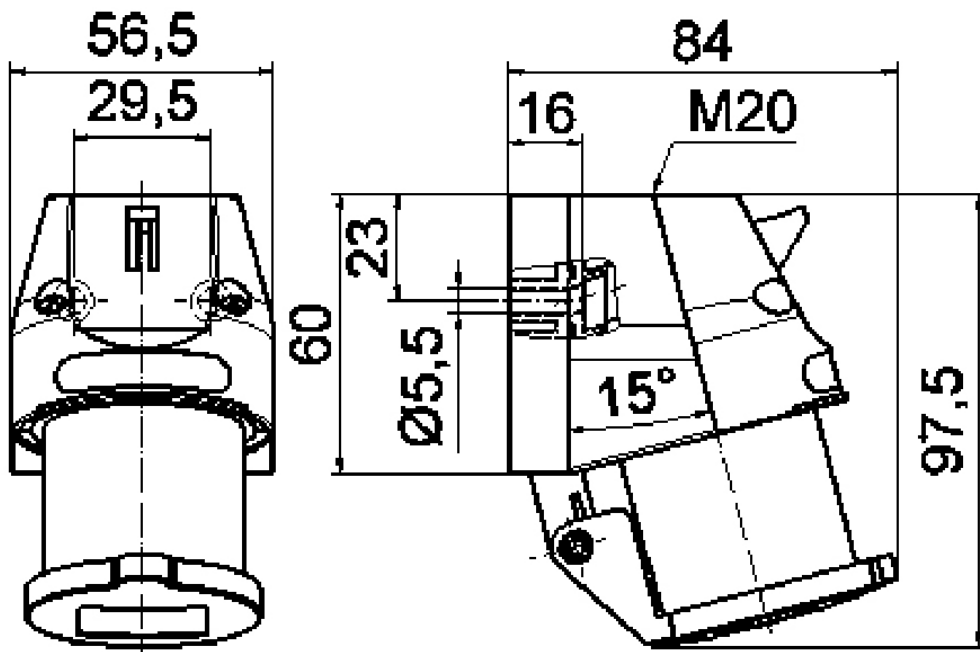

Wandgerätestecker - mit Klappdeckel

Artikelbeschreibung	
BALS-Art.-Nr	242
EAN	4024941002424
Produktgruppe	Wandgerätestecker
Stromstärke	16A
Polzahl	3p
Anordnung der Phasen	2P+PE
Lage des Schutzkontaktes	6h
Spannung	200 - 250V~
Frequenz	50/60Hz

Artikelbeschreibung	
Schutzart	IP44
Kennfarbe	blau
Gerätefarbe	Gehäuseunterteil blau RAL 5015, Klappdeckel grau RAL 7035, Gehäuseoberteil blau RAL 5015, Kragen blau RAL 5015, Flansch blau RAL 5015
Anschluss technik	mit Schraubklemme
Maximaler Leiterquerschnitt	2,5 qmm
Kabeleinführung	1xM20 oben
Geräte-Höhe	98mm
Geräte-Breite	57mm
Geräte-Tiefe	84mm
Gehäusegrösse	60x56,5 mm (HxB)
Gehäusematerial	Polyamid
Kontakte	der Kontaktträger ist aus Polyamid, die Kontakte sind Messing blank

Zusätzliche technische Informationen	
	Die Leitungseinführung ist einmal oben offen und einmal rückwärtig verschlossen
	Der Klappdeckel ist selbstschließend

Logistikdaten	
Einzelgewicht	0,148 kg / Stück
Verpackungsart	Tüte

Logistikdaten	
Inhaltsmenge	1 ST
EAN	4024941002424
Länge	84 mm
Breite	57 mm
Höhe	98 mm
Gewicht	0,149 kg
Volumen	469,224 ccm
Verpackungsart	Karton
Inhaltsmenge	10 ST
EAN	4024941941075
Länge	275 mm
Breite	175 mm
Höhe	137 mm
Gewicht	1,605 kg
Volumen	5.737,5 ccm