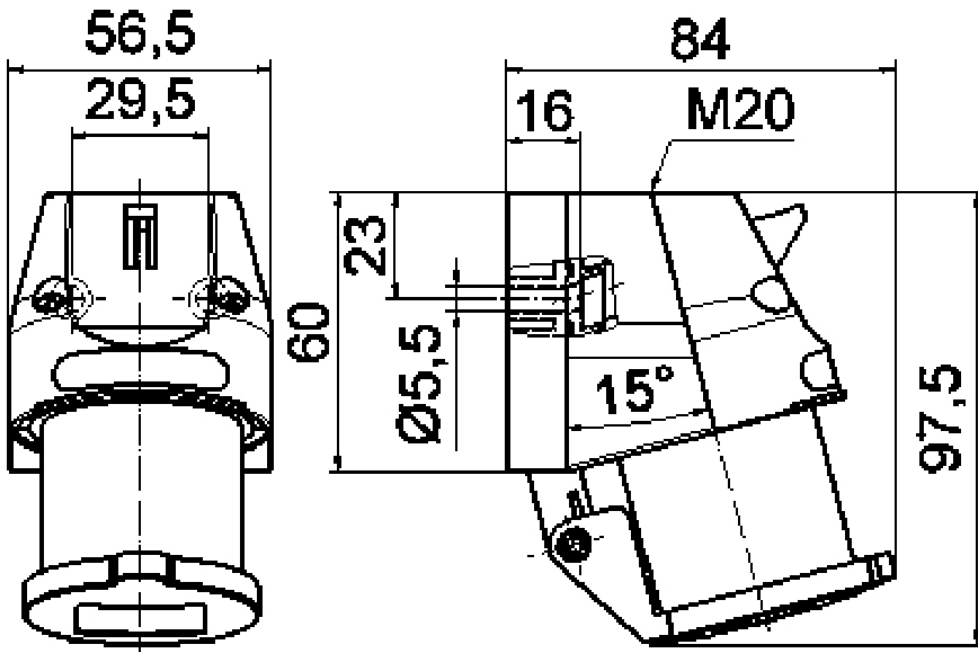

## Настенная вилка - с откидной крышкой

Описание изделия	
№ арт. BALS	242
Код EAN	4024941002424
Группа продукции	Настенная вилка GT
Сила тока	16 А
Кол-во полюсов	3-пол.
Расположение фаз	2 фазы+PE
Положение заземляющего контакта	6 ч
	от 200 до 250 В
Частота	50 и 60 Гц
Степень защиты	IP44

Описание изделия	
Маркировочный цвет	синий
Цвет прибора	Низ корпуса синий RAL 5015, Откидная крышка серая RAL 7035, Верх корпуса синий RAL 5015, Буртик синий RAL 5015, null
Соединение	с винт. клеммой
Макс. поперечное сечение кабеля	2,5 мм <sup>2</sup>
Кабельный ввод	1xM20 сверху
Высота прибора, мм	98mm
Ширина прибора, мм	57mm
Глубина прибора, мм	84mm
Размер корпуса	60x56,5 мм (ВxШ)
Материал корпуса	Полиамид
Контакты	Контактная подложка из полиамида, Контакты из необработанной латуни

прочие технические характеристики	
	1 открытый кабельный ввод сверху, 1 закрытый кабельный ввод сзади
	Откидная крышка закрывается автоматически

Логистика	
Масса одного изделия	0.148 кг / null
Тип упаковки	null
Кол-во в упаковке	1 ST

Логистика	
Код EAN	4024941002424
Длина	84 mm
Ширина	57 mm
Высота	98 mm
Масса	0,149 kg
Объем	469,224 ccm
Тип упаковки	null
Кол-во в упаковке	10 ST
Код EAN	4024941941075
Длина	275 mm
Ширина	175 mm
Высота	137 mm
Масса	1,605 kg
Объем	5 737,5 ccm