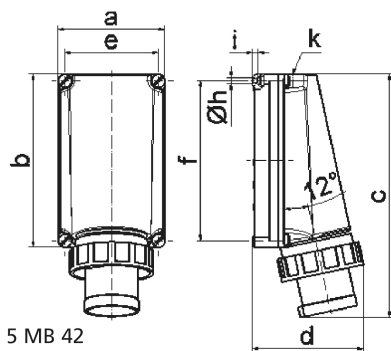

## Настенная вилка - Размер корпуса 260x160

Описание изделия	
№ арт. BALS	24200
Код EAN	4024941242004
Группа продукции	Настенная вилка GT
Сила тока	125 A
Кол-во полюсов	4-пол.
Расположение фаз	3 фазы+PE
Положение заземляющего контакта	6 ч
	от 380 до 415 В
Частота	50 и 60 Гц
Степень защиты	IP67

Описание изделия	
Маркировочный цвет	красный
Цвет прибора	Буртик красный RAL 3000, Байон. кольцо серый RAL 7035, Винты корпуса серый RAL 7035, Низ корпуса серый RAL 7035, Верх корпуса серый RAL 7035
Соединение	Винтовые столбчатые клеммы
Макс. поперечное сечение кабеля	50,0 мм <sup>2</sup>
Кабельный ввод	1xM50 сверху
Высота прибора, мм	366mm
Ширина прибора, мм	160mm
Глубина прибора, мм	163mm
Размер корпуса	260x160 мм (ВxШ)
Материал корпуса	Поликарбонат
Контакты	Контактная подложка из термостойкого материала, Контакты из никелированной латуни

прочие технические характеристики	
	1 открытый кабельный ввод сверху

Логистика	
Масса одного изделия	2.14 кг / null
Тип упаковки	null
Кол-во в упаковке	1 ST
Код EAN	4024941242004

Логистика	
Длина	440 mm
Ширина	225 mm
Высота	165 mm
Масса	2,368 kg
Объем	13 545 ccm