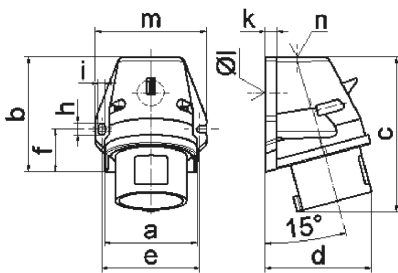

## Настенная вилка - с наружным креплением

Описание изделия	
№ арт. BALS	242001
Код EAN	4024941014601
Группа продукции	Настенная вилка Quick-Connect
Сила тока	16 A
Кол-во полюсов	5-пол.
Расположение фаз	3 фазы+N+PE
Положение заземляющего контакта	6 ч
	от 200/346 до 240/415 В
Частота	50 и 60 Гц
Степень защиты	IP44

Описание изделия	
Маркировочный цвет	красный
Цвет прибора	Буртик красный RAL 3000, Верх корпуса красный RAL 3000, Низ корпуса серый RAL 7035
Соединение	безвинтовые туннельные пружинные клеммы
Макс. поперечное сечение кабеля	2,5 мм <sup>2</sup>
Кабельный ввод	1xM25 сверху
Высота прибора, мм	122mm
Ширина прибора, мм	87mm
Глубина прибора, мм	84mm
Размер корпуса	90x87 мм (ВxШ)
Материал корпуса	Полиамид
Контакты	Контактная подложка из полиамида, Контакты из необработанной латуни

прочие технические характеристики	
	1 открытый кабельный ввод сверху, 1 закрытый кабельный ввод снизу

Логистика	
Масса одного изделия	0.197 кг / null
Тип упаковки	null
Кол-во в упаковке	1 ST
Код EAN	4024941014601
Длина	84 mm

Логистика	
Ширина	87 mm
Высота	122 mm
Масса	0,198 kg
Объем	891,576 ccm
Тип упаковки	null
Кол-во в упаковке	10 ST
Код EAN	4024941958189
Длина	387 mm
Ширина	222 mm
Высота	150 mm
Масса	2,163 kg
Объем	11 029,5 ccm