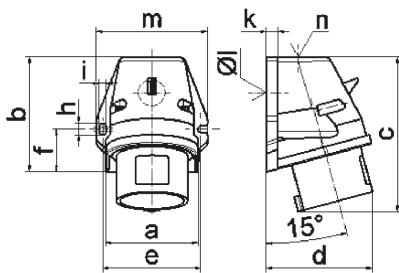

## Настенная вилка - с наружным креплением

Описание изделия	
№ арт. BALS	242001
Код EAN	4024941014601
Группа продукции	Настенная вилка Quick-Connect
Сила тока	16 A
Кол-во полюсов	5-пол.
Расположение фаз	3 фазы+N+PE
Положение заземляющего контакта	6 ч
	от 200/346 до 240/415 В
Частота	50 и 60 Гц
Степень защиты	IP44

Описание изделия	
Маркировочный цвет	красный
Цвет прибора	Верх корпуса красный RAL 3000, Буртик красный RAL 3000, Низ корпуса серый RAL 7035
Соединение	безвинтовые туннельные пружинные клеммы
Макс. поперечное сечение кабеля	2,5 мм <sup>2</sup>
Кабельный ввод	1xM25 сверху
Высота прибора, мм	122mm
Ширина прибора, мм	87mm
Глубина прибора, мм	84mm
Размер корпуса	90x87 мм (ВxШ)
Материал корпуса	Полиамид
Контакты	Контактная подложка из полиамида, Контакты из необработанной латуни

прочие технические характеристики	
	1 открытый кабельный ввод сверху, 1 закрытый кабельный ввод снизу

Логистика	
Масса одного изделия	0.197 кг / null
Тип упаковки	null
Кол-во в упаковке	1 ST
Код EAN	4024941014601
Длина	84 mm

Логистика	
Ширина	87 mm
Высота	122 mm
Масса	0,198 kg
Объем	891,576 ccm
Тип упаковки	null
Кол-во в упаковке	10 ST
Код EAN	4024941958189
Длина	387 mm
Ширина	222 mm
Высота	150 mm
Масса	2,163 kg
Объем	11 029,5 ccm