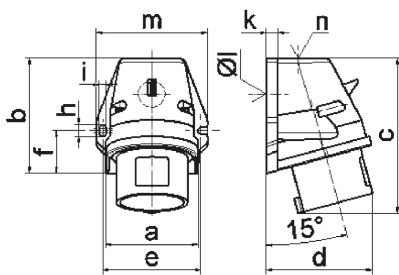

Clavija mural - con fijación externa

Descripción del artículo	
Código BALS	242002
EAN	4024941019286
Grupo de productos	Clavija mural Quick-Connect
Intensidad de corriente	32A
Número de polos	5p
Arreglo de las fases	3P+N+PE
Ubicación del contacto de puesta a tierra	6h
Tensión	De 200/346 hasta 240/415V
Frecuencia	50 y 60Hz

Descripción del artículo	
Índice de protección	IP44
Color distintivo	rojo
Color del equipo	Parte sup carcasa rj RAL 3000, Anillo rojo RAL 3000, Parte inf carcasa gris RAL7035
Sistema de conexión	sistema de bornes de resorte sin tornillos con bornes de muelle de tracción de jaula
Máxima sección transversal del cable	6,0 mm ²
Entrada de cable	1xM25 arriba
Altura del equipo en mm	133mm
Anchura del equipo en mm	94mm
Profundidad del equipo en mm	87mm
Dimensiones de carcasa	92x94 mm (AlxAn)
Material de la carcasa	Poliamida
Contactos	El portacircuitos es de poliamida, Los contactos son de latón desnudo

Otras características técnicas	
	La entrada de cable está abierta una vez por arriba y cerrada una vez por abajo

Datos de logística	
Peso individual	0.272 Kg / null
Tipo de embalaje	null
Cantidad de unidades	1 ST

Datos de logística	
EAN	4024941019286
Longitud	87 mm
Ancho	94 mm
Altura	133 mm
Peso	0,273 kg
Volumen	1.087,674 ccm
Tipo de embalaje	null
Cantidad de unidades	10 ST
EAN	4024941958196
Longitud	325 mm
Ancho	217 mm
Altura	210 mm
Peso	2,926 kg
Volumen	13.588,4 ccm