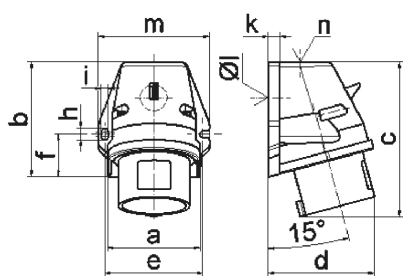

Настенная вилка - с наружным креплением

Описание изделия	
№ арт. BALS	242002
Код EAN	4024941019286
Группа продукции	Настенная вилка Quick-Connect
Сила тока	32 A
Кол-во полюсов	5-пол.
Расположение фаз	3 фазы+N+PE
Положение заземляющего контакта	6 ч
	от 200/346 до 240/415 В
Частота	50 и 60 Гц
Степень защиты	IP44

Описание изделия	
Маркировочный цвет	красный
Цвет прибора	Верх корпуса красный RAL 3000, Буртик красный RAL 3000, Низ корпуса серый RAL 7035
Соединение	безвинтовые туннельные пружинные клеммы
Макс. поперечное сечение кабеля	6,0 мм ²
Кабельный ввод	1xM25 сверху
Высота прибора, мм	133mm
Ширина прибора, мм	94mm
Глубина прибора, мм	87mm
Размер корпуса	92x94 мм (ВxШ)
Материал корпуса	Полиамид
Контакты	Контактная подложка из полиамида, Контакты из необработанной латуни

прочие технические характеристики	
	1 открытый кабельный ввод сверху, 1 закрытый кабельный ввод снизу

Логистика	
Масса одного изделия	0.272 кг / null
Тип упаковки	null
Кол-во в упаковке	1 ST
Код EAN	4024941019286
Длина	87 mm

Логистика	
Ширина	94 mm
Высота	133 mm
Масса	0,273 kg
Объем	1 087,674 ccm
Тип упаковки	null
Кол-во в упаковке	10 ST
Код EAN	4024941958196
Длина	325 mm
Ширина	217 mm
Высота	210 mm
Масса	2,926 kg
Объем	13 588,4 ccm