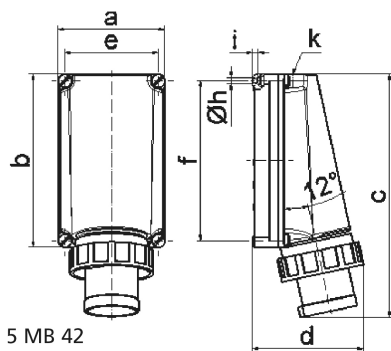

Настенная вилка - Размер корпуса 260x160

Описание изделия	
№ арт. BALS	24201
Код EAN	4024941242011
Группа продукции	Настенная вилка GT
Сила тока	125 A
Кол-во полюсов	4-пол.
Расположение фаз	3 фазы+PE
Положение заземляющего контакта	7 ч
	от 480 до 500 В
Частота	50 и 60 Гц
Степень защиты	IP67

Описание изделия	
Маркировочный цвет	черный
Цвет прибора	Буртик черный RAL 9005, Байон. кольцо серый RAL 7035, Винты корпуса серый RAL 7035, Низ корпуса серый RAL 7035, Верх корпуса серый RAL 7035
Соединение	Винтовые столбчатые клеммы
Макс. поперечное сечение кабеля	50,0 мм <sup>2</sup>
Кабельный ввод	1xM50 сверху
Высота прибора, мм	366mm
Ширина прибора, мм	160mm
Глубина прибора, мм	163mm
Размер корпуса	260x160 мм (ВxШ)
Материал корпуса	Поликарбонат
Контакты	Контактная подложка из термостойкого материала, Контакты из никелированной латуни

прочие технические характеристики	
	1 открытый кабельный ввод сверху

Логистика	
Масса одного изделия	2.138 кг / null
Тип упаковки	null
Кол-во в упаковке	1 ST
Код EAN	4024941242011

Логистика	
Длина	440 mm
Ширина	225 mm
Высота	165 mm
Масса	2,366 kg
Объем	13 545 ccm