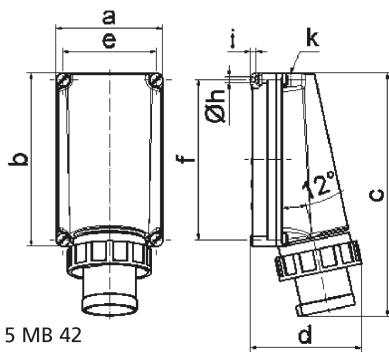

قابس توصيل حائطي مقاس العلية 260 160

وصف الصنف	
24202	رقم الصنف لدى
4024941242028	الرقم الدولي للصنف
قابس توصيل حائطي	فئة المنتج
125 أمبير	شدة التيار
5 أقطاب	عدد الأقطاب
3	ترتيب المراحل
الساعة 6	وضع ملامس التأريض
200346 حتى 415240 فلت	الجهد
50 و 60 هرتز	التردد
67	نوع الحماية

وصف الصنف	
لون التمييز	أحمر
لون الأجهزة	رقبة حمراء 3000 , حلقة مسمارية رمادية 7035 , براغي العلبة رمادية 7035 , أسفل علبة رمادي 7035 , أعلى علبة رمادي 7035
تقنية التوصيل	أطراف ملولبة كأطراف صندوقية
الحد الأقصى لقطر الموصل	50,0 مم مربع
مدخل الكابل	150 من أعلى
ارتفاع الأجهزة بالمليمتير	366
عرض الأجهزة بالمليمتير	160
عمق الأجهزة بالمليمتير	163
مقاس العلبة	160 260 مم ارتفاع عرض
خامة العلبة	بوليكربونات
اللامسات	حامل اللامسات من مادة مقاومة لدرجات الحرارة المرتفعة, اللامسات نحاس أصفر مطلي بالنيكل

الخصائص التقنية الأخرى	
مدخل كابل مفتوح مرة بأعلى	

البيانات اللوجيستية	
الوزن المستقل	2.245
نوع العبوة	
كمية المحتوى	١
الرقم الدولي للصنف	4024941242028
الطول	٤٤٠

البيانات اللوجيستية	
العرض	٢٢٥
الارتفاع	١٦٥
الوزن	٢,٤٧٣
الحجم	١٣,٥٤٥