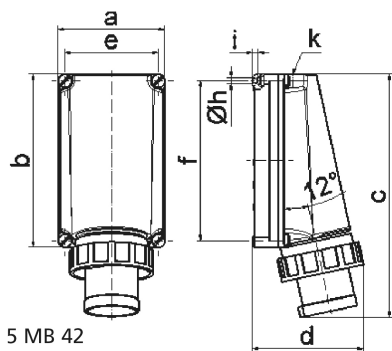

Настенная вилка - Размер корпуса 260x160

Описание изделия	
№ арт. BALS	24202
Код EAN	4024941242028
Группа продукции	Настенная вилка GT
Сила тока	125 A
Кол-во полюсов	5-пол.
Расположение фаз	3 фазы+N+PE
Положение заземляющего контакта	6 ч
	от 200/346 до 240/415 В
Частота	50 и 60 Гц
Степень защиты	IP67

Описание изделия	
Маркировочный цвет	красный
Цвет прибора	Буртик красный RAL 3000, Байон. кольцо серый RAL 7035, Винты корпуса серый RAL 7035, Низ корпуса серый RAL 7035, Верх корпуса серый RAL 7035
Соединение	Винтовые столбчатые клеммы
Макс. поперечное сечение кабеля	50,0 мм ²
Кабельный ввод	1xM50 сверху
Высота прибора, мм	366mm
Ширина прибора, мм	160mm
Глубина прибора, мм	163mm
Размер корпуса	260x160 мм (ВxШ)
Материал корпуса	Поликарбонат
Контакты	Контактная подложка из термостойкого материала, Контакты из никелированной латуни

прочие технические характеристики	
	1 открытый кабельный ввод сверху

Логистика	
Масса одного изделия	2.245 кг / null
Тип упаковки	null
Кол-во в упаковке	1 ST
Код EAN	4024941242028

Логистика	
Длина	440 mm
Ширина	225 mm
Высота	165 mm
Масса	2,473 kg
Объем	13 545 ccm