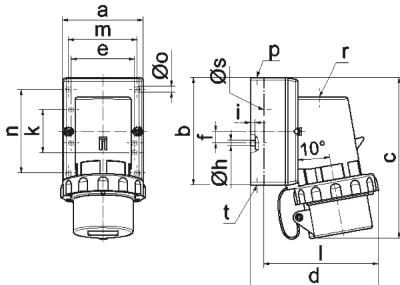

## Настенная вилка - с крышкой

Описание изделия	
№ арт. BALS	24216
Код EAN	4024941242165
Группа продукции	Настенная вилка GT
Сила тока	32 A
Кол-во полюсов	3-пол.
Расположение фаз	2 фазы+PE
Положение заземляющего контакта	4 ч
	от 100 до 130 В
Частота	50 и 60 Гц
Степень защиты	IP67

Описание изделия	
Маркировочный цвет	желтый
Цвет прибора	Буртик желтый RAL 1012, Крышка серый RAL 7035, Байон. кольцо серый RAL 7035, Низ корпуса серый RAL 7035, Верх корпуса серый RAL 7035
Соединение	с винт. клеммой
Макс. поперечное сечение кабеля	6,0 мм <sup>2</sup>
Кабельный ввод	1xM25 сверху
Высота прибора, мм	148mm
Ширина прибора, мм	94mm
Глубина прибора, мм	121mm
Размер корпуса	75x90 мм (ВxШ)
Материал корпуса	Полиамид
Контакты	Контактная подложка из полиамида, Контакты из никелированной латуни

прочие технические характеристики	
	1 открытый кабельный ввод сверху, 1 закрытый кабельный ввод сзади
	С крышкой

Логистика	
Масса одного изделия	0.368 кг / null
Тип упаковки	null
Кол-во в упаковке	1 ST

Логистика	
Код EAN	4024941242165
Длина	121 mm
Ширина	94 mm
Высота	148 mm
Масса	0,369 kg
Объем	1 683,352 ccm
Тип упаковки	null
Кол-во в упаковке	10 ST
Код EAN	4024941822862
Длина	330 mm
Ширина	216 mm
Высота	260 mm
Масса	3,906 kg
Объем	17 062,5 ccm