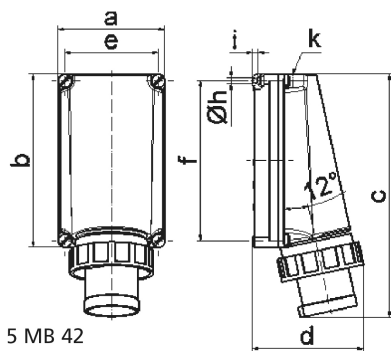

Настенная вилка - Размер корпуса 260x160

Описание изделия	
№ арт. BALS	24220
Код EAN	4024941242202
Группа продукции	Настенная вилка GT
Сила тока	125 A
Кол-во полюсов	3-пол.
Расположение фаз	2 фазы+PE
Положение заземляющего контакта	9 ч
	от 380 до 415 В
Частота	50 и 60 Гц
Степень защиты	IP67

Описание изделия	
Маркировочный цвет	красный
Цвет прибора	Буртик красный RAL 3000, Байон. кольцо серый RAL 7035, Винты корпуса серый RAL 7035, Низ корпуса серый RAL 7035, Верх корпуса серый RAL 7035
Соединение	Винтовые столбчатые клеммы
Макс. поперечное сечение кабеля	50,0 мм ²
Кабельный ввод	1xM50 сверху
Высота прибора, мм	366mm
Ширина прибора, мм	160mm
Глубина прибора, мм	163mm
Размер корпуса	260x160 мм (ВxШ)
Материал корпуса	Поликарбонат
Контакты	Контактная подложка из термостойкого материала, Контакты из никелированной латуни

прочие технические характеристики	
	1 открытый кабельный ввод сверху

Логистика	
Масса одного изделия	1.86 кг / null
Тип упаковки	null
Кол-во в упаковке	1 ST
Код EAN	4024941242202

Логистика	
Длина	440 mm
Ширина	225 mm
Высота	165 mm
Масса	2,088 kg
Объем	13 545 ccm