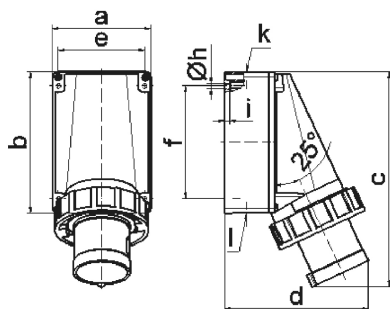

## Настенная вилка - Размер корпуса 170x118

Описание изделия	
№ арт. BALS	24232
Код EAN	4024941242325
Группа продукции	Настенная вилка GT
Сила тока	63 A
Кол-во полюсов	4-пол.
Расположение фаз	3 фазы+PE
Положение заземляющего контакта	4 ч
	от 100 до 130 В
Частота	50 и 60 Гц
Степень защиты	IP67

Описание изделия	
Маркировочный цвет	желтый
Цвет прибора	Буртик желтый RAL 1012, Байон. кольцо серый RAL 7035, Низ корпуса серый RAL 7035, Верх корпуса серый RAL 7035
Соединение	с винт. клеммой
Макс. поперечное сечение кабеля	16,0 мм <sup>2</sup>
Кабельный ввод	1xM40 сверху, 2xM32 снизу
Высота прибора, мм	259mm
Ширина прибора, мм	118mm
Глубина прибора, мм	174mm
Размер корпуса	170x118 мм (ВxШ)
Материал корпуса	Поликарбонат
Контакты	Контактная подложка из полиамида, Контакты из никелированной латуни

прочие технические характеристики	
	1 открытый кабельный ввод сверху, 2 закрытых кабельных ввода снизу
	Низ корпуса поворачивается на 180°

Логистика	
Масса одного изделия	1.04 кг / null
Тип упаковки	null
Кол-во в упаковке	1 ST

Логистика	
Код EAN	4024941242325
Длина	174 mm
Ширина	118 mm
Высота	259 mm
Масса	1,041 kg
Объем	5 317,788 ccm
Тип упаковки	null
Кол-во в упаковке	5 ST
Код EAN	4024941832960
Длина	445 mm
Ширина	335 mm
Высота	210 mm
Масса	5,576 kg
Объем	29 040 ccm