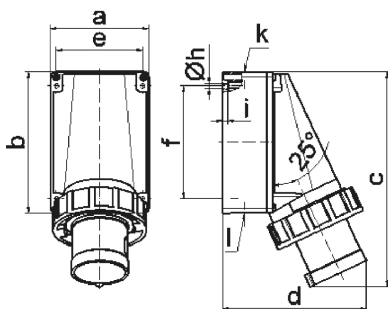

Настенная вилка - Размер корпуса 170x118

Описание изделия	
№ арт. BALS	24320
Код EAN	4024941962773
Группа продукции	Настенная вилка GT
Сила тока	63 A
Кол-во полюсов	5-пол.
Расположение фаз	3 фазы+N+PE
Положение заземляющего контакта	10 ч
	> 50 В
Частота	от 100 до 300 Гц включительно
Степень защиты	IP67

Описание изделия	
Маркировочный цвет	зеленый
Цвет прибора	Байон. кольцо серый RAL 7035, Низ корпуса серый RAL 7035, Верх корпуса серый RAL 7035, Буртик зеленый RAL 6002
Соединение	с винт. клеммой
Макс. поперечное сечение кабеля	16,0 мм ²
Кабельный ввод	1xM40 сверху, 2xM32 снизу
Высота прибора, мм	259mm
Ширина прибора, мм	118mm
Глубина прибора, мм	174mm
Размер корпуса	170x118 мм (ВxШ)
Материал корпуса	Поликарбонат
Контакты	Контактная подложка из полиамида, Контакты из никелированной латуни

прочие технические характеристики	
	1 открытый кабельный ввод сверху, 2 закрытых кабельных ввода снизу
	Низ корпуса поворачивается на 180°

Логистика	
Масса одного изделия	1.09 кг / null
Тип упаковки	null
Кол-во в упаковке	1 ST

Логистика	
Код EAN	4024941962773
Длина	174 mm
Ширина	118 mm
Высота	259 mm
Масса	1,091 kg
Объем	5 317,788 ccm
Тип упаковки	null
Кол-во в упаковке	5 ST
Код EAN	4024941946568
Длина	445 mm
Ширина	335 mm
Высота	210 mm
Масса	5,826 kg
Объем	29 040 ccm